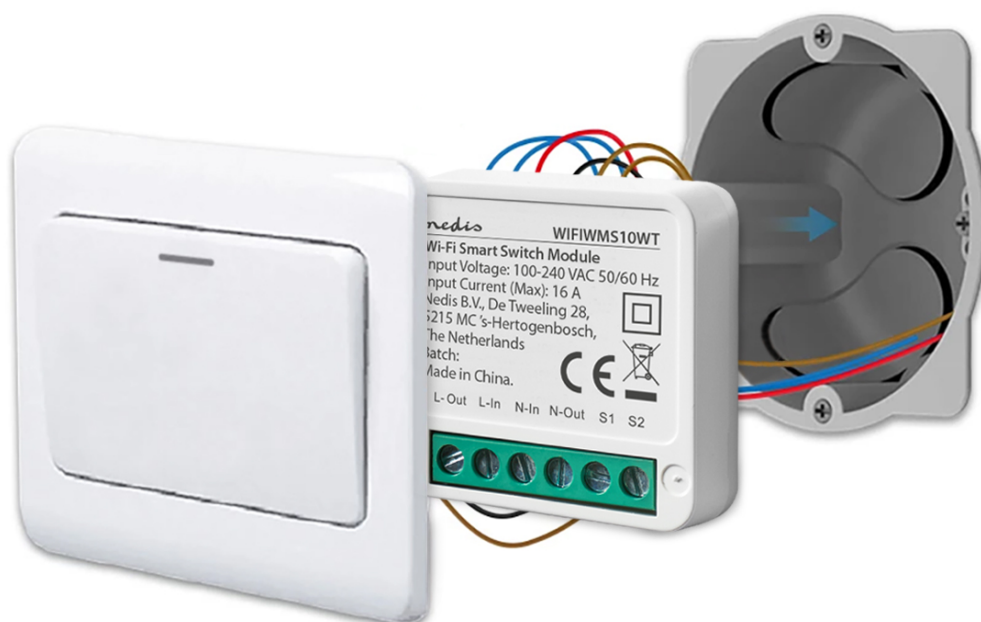

## NEDIS WIFIWMS10WT

Cena celkem:

**446 Kč****(bez DPH: 369 Kč)**

Běžná cena:

**491 Kč**

Ušetříte:

**45 Kč**

Kód zboží:

ELINED1030

Part No.:

WIFIWMS10WT

Záruka:

24 měs.

Stav:

Nové zboží

### Nedis WIFIWMS10WT

Chytrý spínač umožňuje přidat vzdálené přepínání, programování a hlasové ovládání (v kombinaci s asistenty Google Assistant nebo Amazon Alexa) ke stávajícím světům. Proměňte svá stávající světla na chytrá bez nutnosti deaktivace tradičního vypínače a ovládejte je vzdáleně pomocí smartphonu, ať jste kdekoli. Malé rozměry umožňují namontovat modul do stávajícího rozvaděče, za jakoukoli skříň nebo nad libovolný stropní podhled.

**Upozornění:** Vždy je nutný neutrální vodič pro napájení přepínacího modulu.

Spínač lze spárovat s jinými produkty rodiny **Nedis SmartLife** a vytvořit tak inteligentní domácnost.