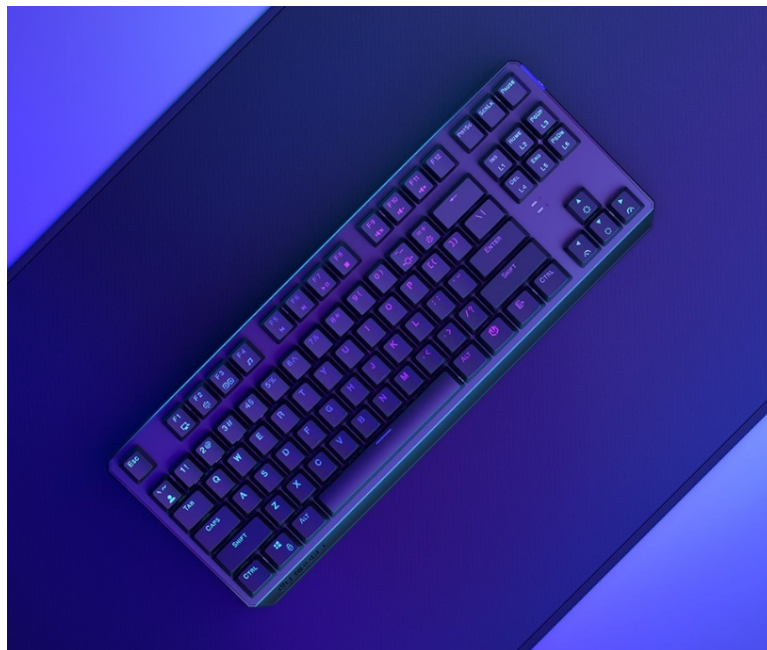

ENDORFY THOCK TKL WIRELESS BLACK

Cena celkem:	1 999 Kč
	(bez DPH: 1 652 Kč)
Běžná cena:	2 199 Kč
Ušetříte:	200 Kč
Kód zboží:	KLAEND1260
Part No.:	EY5A081
Záruka:	24 měs.
Stav:	Nové zboží

Popis**Endorfy Thock TKL Wireless Black - herní klávesnice, která vám dá volnost**

Herní bezdrátová klávesnice Endorfy Thock TKL Wireless Black, se kterou absolvujete virtuální bitvy i pracovní činnosti bez omezujícího kabelu. Navíc díky **kompaktním rozměrům** šetří místo na stole, takže máte prostor pro další gamingové příslušenství nebo občerstvení. Uplatní se nejen ve hrách, ale také pracovní a kreativní činnosti. Veškeré výzvy zvládne bezdrátově od pracovního stolu i třeba z pohodlí gauče. **Klávesnice Endorfy Thock TKL Wireless Black** svou dominanci potrhne přítomnostní **mechanických spínačů Kailh Black**, které se vyznačují enormní **životností až 70 milionů kliknutí** a skvělou odezvou při každém stisknutí.

Spínače Kailh Black podporují komfortní činnost při lehce zvýšené síle aktivace. Díky tomu vám umožní nejenom hraní her, ale také tvořit. Uplatní se při psaní dokumentů, e-mailů, příspěvků na blog apod. A jakmile vyřídíte administrativní povinnosti, je čas naskočit do hry. Gamingová klávesnice Endorfy Thock TKL Wireless Black nabízí **3 způsoby připojení**. Kromě tradičního **kabelu** disponuje také technologií **Bluetooth** nebo **2,4GHz rozhraním** pro bezdrátovou konektivitu. Díky **robustní konstrukci** se nemusíte bát nechtěného poškrábání nebo poškození při přenášení a můžete hrát naplno a s maximální agresivitou. Stabilní pozici zajistí praktické **vyklápěcí nožky**. Samozřejmostí je podpora stylového **barevného ARGB podsvícení**.