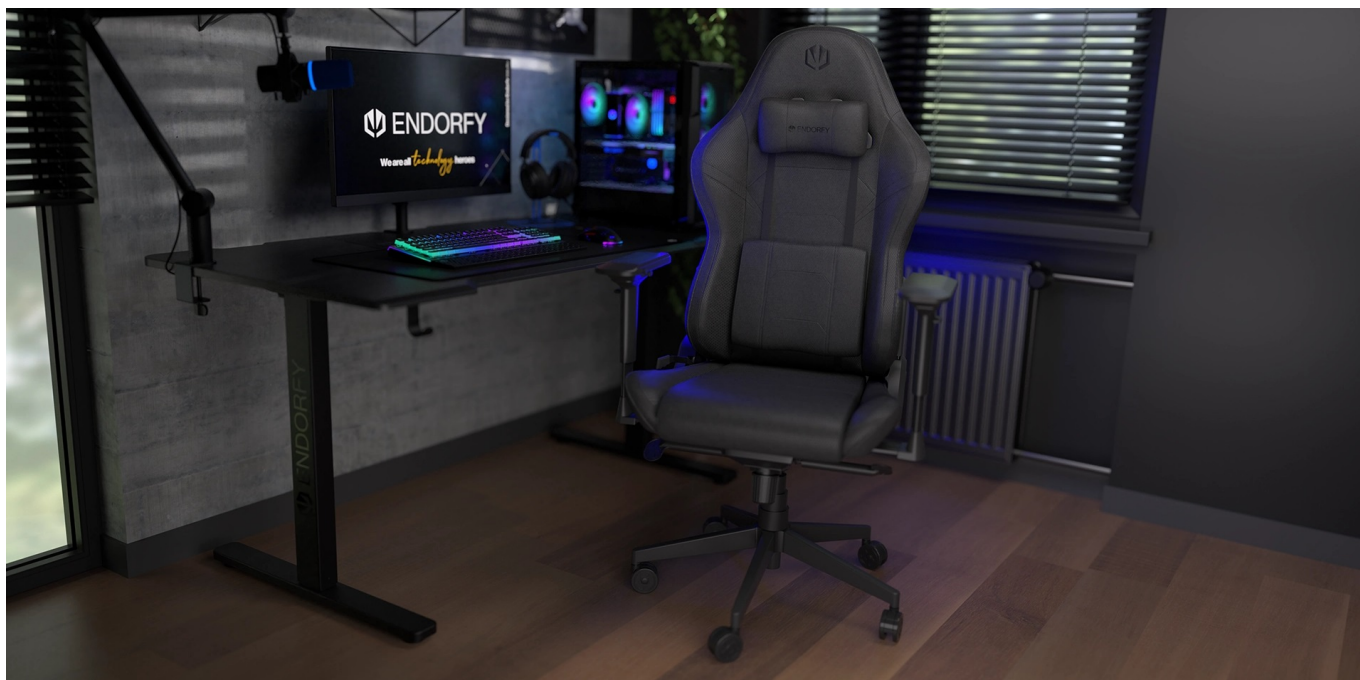

### Endorfy Scrim - trůn pro opravdové hráče

Udělejte si při hraní her dokonalé pohodlí s **herní židlí Endorfy Scrim**. Zavrtejte se do **měkké paměťové pěny a širokého sedáku**, opřete se o vysoké opěradlo a hrajte dlouhé hodiny v plném nasazení. Všechny komponenty se vyznačují **vysokou kvalitou zpracování**, díky čemuž si drží původní tvar i při častém a intenzivním používání. **Dva polštáře z paměťové pěny** slouží ke **stabilizaci páteře na klíčových místech** krční a bederní části zad. Díky tomu předchází bolesti a umožní náročnou a dlouhotrvající činnost před počítačem nebo herní konzolí.

**Herní židle Endorfy Scrim** disponuje celou **řadou nastavitelných prvků**, abyste se mohli pohodlně usadit. **Nastavit lze loketní opěrky, výšku sedadla nebo úhel opěradla**. Samozřejmostí je také mechanismus **Multilock**, který vám umožní zvolit jeden z pěti úhlů sedadla, případně v této poloze židli uzamknout. Sami si tak vyberete polohu, která je pro vás nejpohodlnější. Celý mechanismus snese **zátěž až 120 kg**. Herní židle **Endorfy Scrim BK F** je zhotovena z odolných materiálů, díky kterým vydrží roky. **Prodyšná látka** umožňuje průchod vzduchu v oblasti sedáku a opěradla. Hrajte i pracujte klidně celý den a celou noc v pohodlí a bez pocení.

### **Endorfy Scrim BK F**

**Herní židle** s lehkou konstrukcí a ergonomickým designem. Židle je **potažena látkovou tkaninou**. Kvalitní **polstrování zad a sedáku** poskytuje dobrou oporu a pohodlí, které potřebujete při dlouhém sezení u počítače. Navíc disponuje **polštářky z paměťové pěny**. Židle nabízí úhel sklonu **až 150°**, možnost houpání a výškově nastavitelné opěrky rukou s rotací či horizontálním posunem. Nosnost je **až 120 kg**.