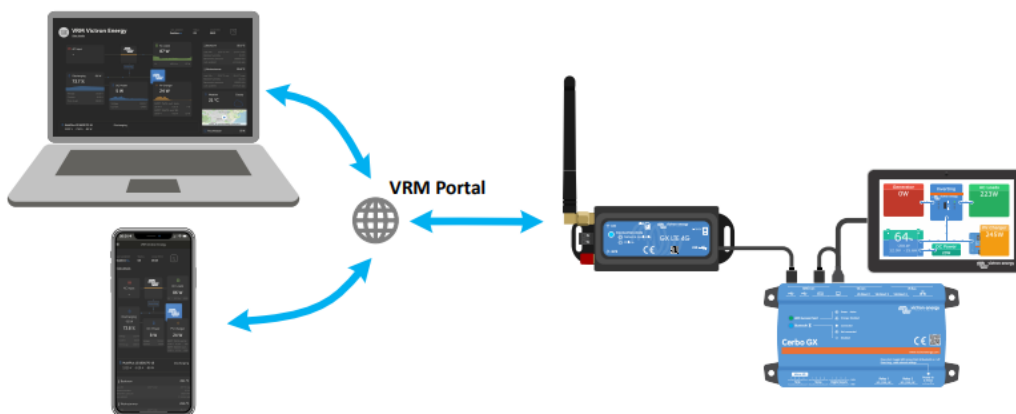

VICTRON ENERGY GX LTE 4G

Cena celkem:	4 800 Kč (bez DPH: 3 967 Kč)
Běžná cena:	5 280 Kč
Ušetříte:	480 Kč
Kód zboží:	SOPGWL0466
Part No.:	GSM100100400
Záruka:	60 měs.
Stav:	Nové zboží

Popis

Victron Energy GX LTE 4G

GX LTE 4G je mobilní modem pro řadu monitorovacích produktů GX (Venus OS v2.60 nebo novější), který podporuje technologie 2G, 3G a 4G. Poskytuje systému mobilní připojení k internetu a připojení k portálu Victron Remote Management (VRM). Modem obsahuje vestavěný GPS přijímač. Po instalaci volitelné aktivní antény GPS (není součástí) lze systém sledovat a geograficky ohraničovat na portálu VRM.

Balení obsahuje modem s integrovaným kabelem USB, mini prutovou anténu GSM 2G/3G/4G (pro vnitřní použití) a napájecí kabel DC (s vestavěnou pojistkou a svorkovnicí).

Zařízení GX LTE 4G poskytuje připojení k internetu pouze pro zařízení GX. Neexistuje možnost sdílení internetu s notebooky, telefony nebo jinými zařízeními. U zařízení, kde potřebuje internet více zařízení, například na jachtě nebo v obytném voze, zvažte místo toho instalaci mobilního směrovače.

2G (GPRS): 85,6 Kbps / 85,6 Kbps

Rozhraní: 2× SMA konektor (F), 1× slot pro mini SIM

Napájecí kabel: 1,4 m dlouhý s držákem pojistek, svorkovnicí a 10mm kroužkovými svorkami

Vložená pojistka: T3.15A250V

Napájení: 8-70 V DC