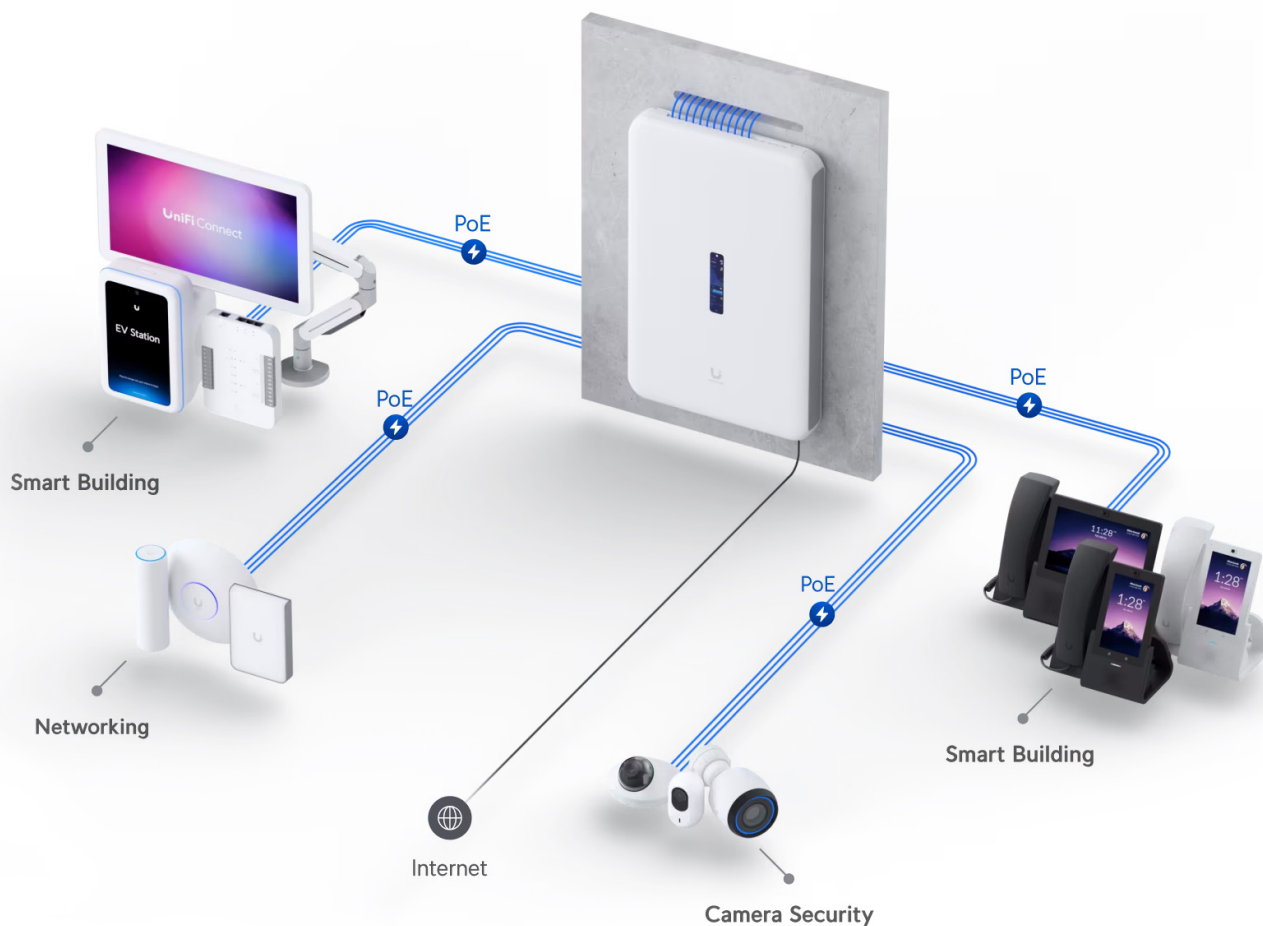

All-in-one **UniFi OS konzole** spojuje bezpečnostní bránu, vysokorychlostní přístupový bod, síťový videorekordér (**NVR**) a gigabitový **PoE** přepínač do jednoho kompaktního zařízení, které lze snadno instalovat **na stěnu**. Pomáhá domácím i firemním majitelům hladce rozšiřovat a spravovat síť díky vysokorychlostnímu připojení se dvěma sítěmi WAN (porty **10G SFP+ a 2,5GbE RJ-45**). Integrovaný přístupový bod využívá standard **802.11ax (Wi-Fi 6)** a nabízí přenosovou rychlost (agregovaná propustnost) až **2,7 Gbps**. Díky integrovaným anténám se ziskem **6 dBi (5 GHz)** a **5,9 dBi (2,4 GHz)** poskytuje spolehlivou oboustrannou komunikaci mezi AP a více než 300 klienty.

Zařízení je vybaveno operačním systémem **UniFi OS** a poskytuje plnou kontrolu nad všemi zařízeními UniFi, včetně přístupových bodů, kamer, telefonů a čteček. Je to také konzole pro budoucnost, protože na ní bude možné spouštět všechny připravované aplikace UniFi OS.