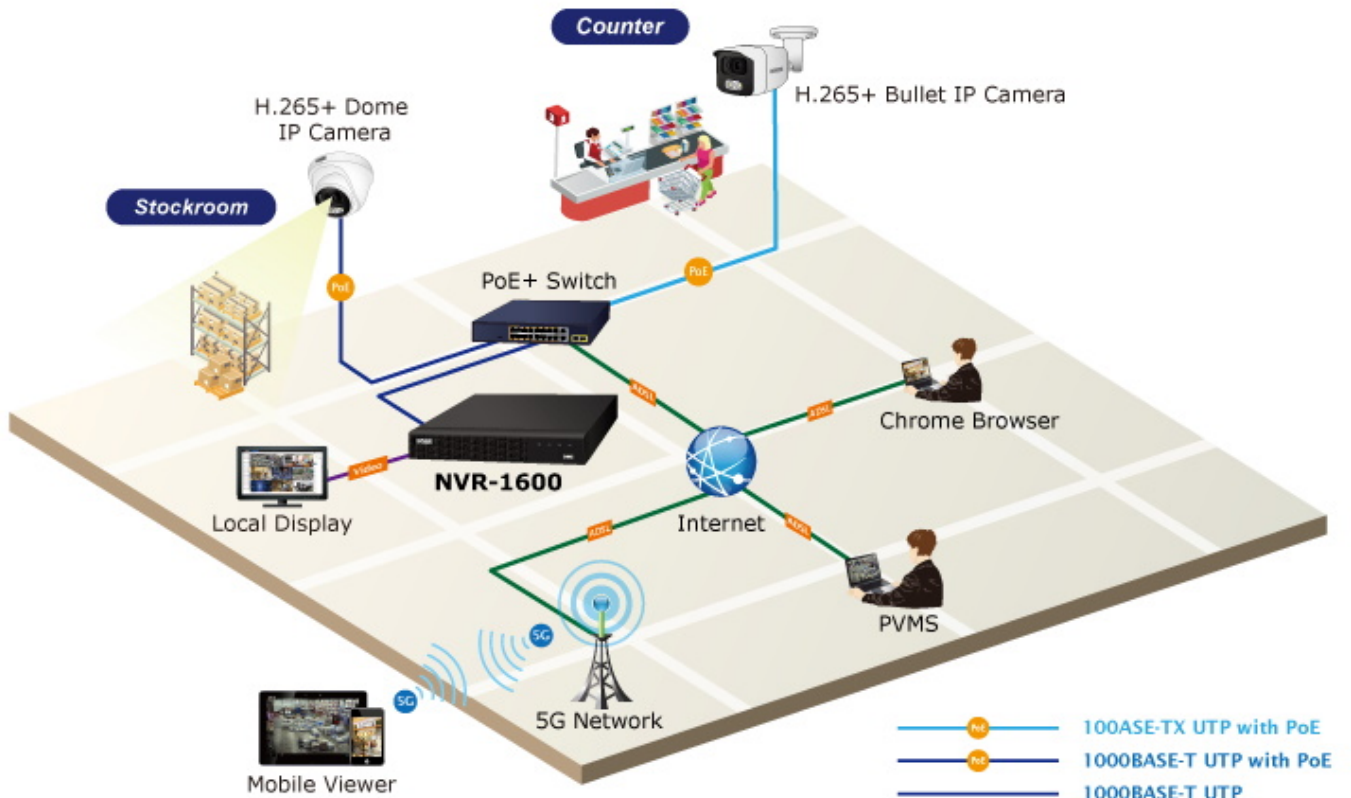

Popis

PLANET NVR-1600

Záznamové zařízení **pro 16 IP kamer** s operačním systémem Linux. Zařízení NVR-1600 je určeno pro dohledové aplikace s lokálním HDMI/VGA zobrazováním a podporuje IP kamery s rozlišením až 4K. Povoleny kombinace různých rozlišení **do 8 Mpx** a datový tok do **120 Mb/s** (vstupní šířka pásma max. 120 Mb/s). K dispozici je **1 pozice pro SATA pevný disk** s kapacitou **až 8 TB**. Aplikace **PLANET Search Tools a PVMS** umožňují snadnou správu NVR a kamer.

K zařízení je dodáván software PVMS (PLANET Video Manage System) pro správu videozáznamů. Je speciálně navržený pro PLANET IP kamery & NVR zařízení. Pro vzdálený přístup ke kamerám lze využít mobilní aplikaci BitVision.

- 1x VGA a 1x HDMI pro duální zobrazení
- Dekódovací kapacita: 4 kanály s rozlišením 1080p (1920 × 1080) při 30 fps
- Podpora současného provozu pro náhled, záznam, přehrávání, živý přenos a zálohování
- 16kanálový vstup IP kamer
- Podpora komprese H.265/H.264/H.265+/H.264+
- Rozlišení videa až 4K (3840 × 2160)
- Multi-detekce událostí (detekce pohybu, ztráta videa & management událostí IP kamer - PLANET AI)
- Podporuje detekci a řízení ONVIF IP kamer
- Nástroj PLANET Search Tools a PVMS (Professional Video/Central Management Software) pro snadnou konfiguraci
- Správa až 256 kanálů prostřednictvím PVMS

HDD: 1× SATA 3,5" (max. 8 TB)

Podpora PoE: ne

Napájení: externí adaptér DC 12 V (2 A)

Rozměry: 260 × 230 × 43 mm

Hmotnost: 0,84 kg (bez disku)

Dual Local Displays

Real-time, Remote Monitoring

-  100ASE-TX UTP with PoE
-  100BASE-T UTP with PoE
-  100BASE-T UTP
-  ADSL 2/2+
-  Video Line