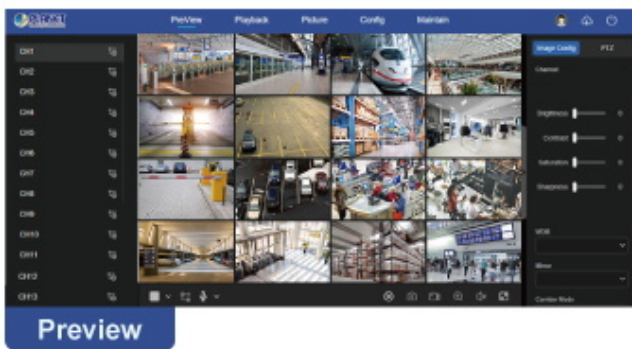

Real-time, Remote Monitoring