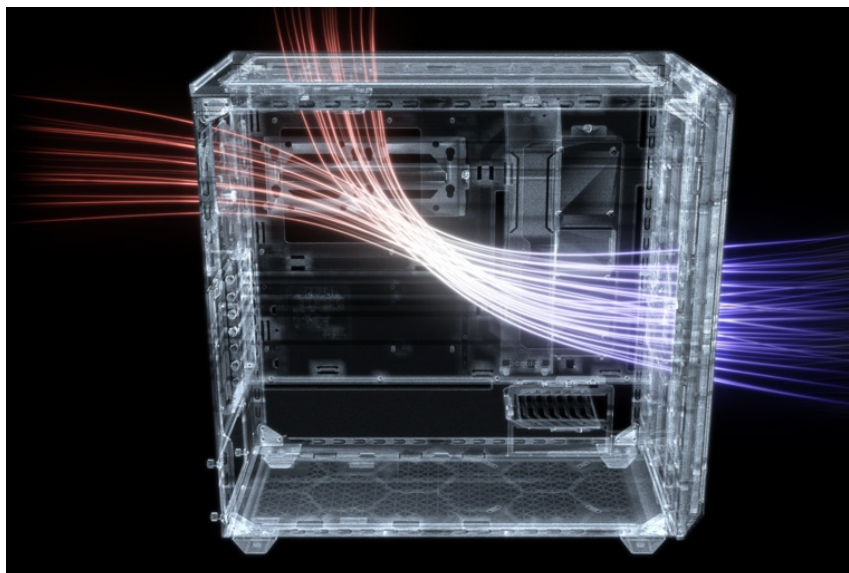

PC skříň Be quiet! SHADOW BASE 800 přináší komfortní prostor pro uložení komponent a optimalizované proudění vzduchu. Díky **síťovanému provedení předního panelu** a **trojici ventilátorů Pure Wings** o velikosti 140 mm je zajištěn vysoký průtok vzduchu a tím také maximální výkon celé sestavy. Ventilátory jsou navíc navrženy pro **tichý provoz**, takže i při maximální rychlosti dosahují pouze 21,9 dB(A). Při stavbě moderního počítače na velikosti záleží. PC skříň **Be quiet! SHADOW BASE 800 v provedení Middle Tower** nabízí komfortní prostor, se kterým projevíte svoji kreativitu při skládání a nemusíte se výrazně omezovat.

Vnitřní prostor pojme velké grafické karty, E-ATX základní desky nebo až 420mm dlouhý výměník vodního chlazení na přední a vrchní straně. Samozřejmostí je také perfektní uspořádání kabelů. Chytré integrovaná lišta vám umožní vést kabely přehledně a bez vnitřního chaosu. Na pohled přes průhlednou bočnici tak sestava vypadá čistě a profesionálně. Samozřejmostí je přítomnost nejdůležitějších konektorů nebo prachového filtru na horním panelu.

Be quiet! SHADOW BASE 800

Skříň v provedení Middle Tower s průhlednou bočnicí nabízí **dvě 3,5"** pozice pro pevné disky a **čtyři 2,5"** pozice pro SSD

disky. Na horním panelu naleznete dva porty **USB 3.0**, jeden port **USB-C** a dále také konektory pro sluchátka a mikrofon. Skříň je osazena **třemi ventilátory o velikosti 140 mm**, a to v přední, vrchní a zadní části, přesně tak, aby zaručily nejlepší průchod vzduchu. Ve skříni je dostatek prostoru pro chladič CPU do výšky až 180 mm a grafickou kartu o délce až 430 mm. Důmyslné řešení umožňuje pohodlné umístění **až 420 mm dlouhého výměníku** vodního chlazení na přední a vrchní straně. Potěší taktéž integrovaná lišta pro lepší organizaci kabelů a dvojice prachových filtrů. Skříň je dodávána **bez zdroje**.