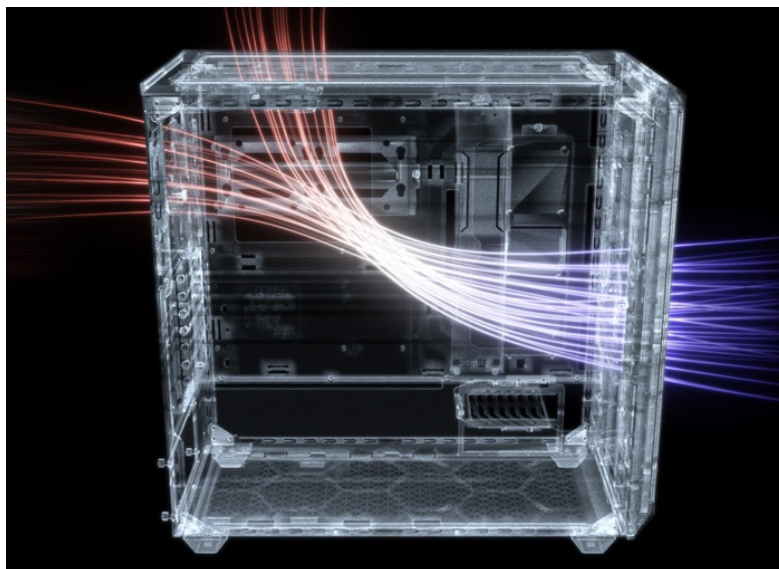

BE QUIET! SHADOW BASE 800DX ČERNÁ

Cena celkem:	4 065 Kč (bez DPH: 3 360 Kč)
Běžná cena:	4 472 Kč
Ušetříte:	407 Kč
Kód zboží:	CASBQT1070
Part No.:	BGW61
Záruka:	36 měs.
Stav:	Nové zboží

Popis**Be quiet! SHADOW BASE 800DX - moderní PC systém, který má styl**

PC skříň **Be quiet! SHADOW BASE 800DX** v provedení **Middle Tower** se vyznačuje optimalizovaným prouděním vzduchu a **ARGB LED diodami** pro stylové osvětlení. Přináší dostatek prostoru i pro objemné komponenty v podobě grafických karet, výměníků nebo základních desek a potěší také **tichým chodem**. Užijte si maximální výkon. **Model SHADOW BASE 800DX** ocení především fanoušci vodního chlazení a ideálního proudění vzduchu. Díky konstrukci předního a horního krytu je zajištěna **mimořádná prodyšnost celého systému**. Samozřejmostí je přítomnost **prachového filtru**, který lze snadnou vyjmout a očistit.

Be quiet! SHADOW BASE 800DX

Skříň v provedení Middle Tower s průhlednou bočnicí a předním **ARGB podsvícením** nabízí **dvě 3,5"** pozice pro pevné disky a **čtyři 2,5"** pozice pro SSD disky. Na horním panelu naleznete dva porty **USB 3.0**, jeden port **USB-C** a dále také konektory pro sluchátka a mikrofon. Skříň je osazena **třemi ventilátory o velikosti 140 mm**, a to v přední, vrchní a zadní části, přesně tak, aby zaručily nejlepší průchod vzduchu. Ve skříni je dostatek prostoru pro chladič CPU do výšky až 180 mm a grafickou kartu o délce až 430 mm. Důmyslné řešení umožňuje pohodlné umístění **až 420 mm dlouhého výměníku** vodního chlazení na přední a vrchní straně. Potěší taktéž integrovaná lišta pro lepší organizaci kabelů a dvojice prachových filtrů. Skříň je dodávána **bez zdroje**.