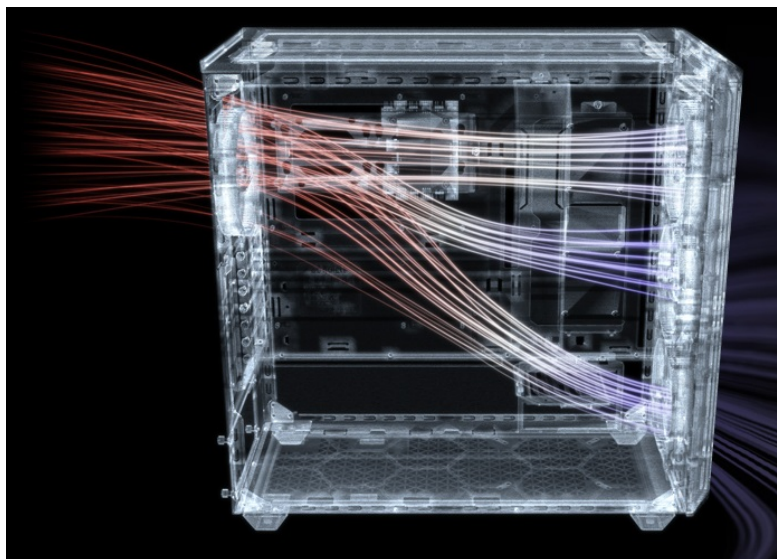

Be quiet! SHADOW BASE 800FX - PC skříň s podsvícenými ventilátory

PC skříň **Be quiet! SHADOW BASE 800FX** v provedení **Middle Tower** se vyznačuje optimalizovaným prouděním vzduchu a **ARGB osvětlením** pro stylový vzhled. Přináší dostatek prostoru i pro objemné komponenty v podobě grafických karet, výměníků nebo základních desek. **Ventilátory Light Wings** disponují ARGB osvětlením a tvoří působivou světelnou kombinaci. Kromě toho tyto ventilátory zajišťují **vysoký průtok vzduchu a chladicí výkon**.

Designové lopatky snižují turbulence a tím také celkovou hladinu hluku. Vnější konstrukce skříně podporuje mimořádnou **prodyšnost** a podpoří maximální výkon i těch nejnáročnějších konfigurací. Pro ještě lepší performanci nabízí skříně Be quiet! SHADOW BASE 800FX **prachový filtr**, který lze snadno vyjmout a vyčistit. Díky **velkorysému prostoru** vám umožní poskládat opravdu špičkovou konfiguraci. **Prakticky umístěné lišty pro vedení kabelů** zajistí přehledné uspořádání uvnitř skříně. Samozřejmostí je přítomnost nejdůležitějších konektorů na horním panelu.

Be quiet! SHADOW BASE 800FX

Skříně v provedení Middle Tower s průhlednou bočnicí a předním **ARGB podsvícením** nabízí **dvě 3,5"** pozice pro pevné disky a **čtyři 2,5"** pozice pro SSD disky. Na horním panelu naleznete dva porty **USB 3.0**, jeden port **USB-C** a dále také konektory pro sluchátka a mikrofon. Skříně je osazena **čtyřmi ARGB ventilátory o velikosti 140 mm**, a to v přední a zadní části, přesně tak, aby zaručily nejlepší průchod vzduchu. Ve skříně je dostatek prostoru pro chladič CPU do výšky až 180 mm a grafickou kartu o délce až 430 mm. Důmyslné řešení umožňuje pohodlné umístění **až 420 mm dlouhého výměníku** vodního chlazení na přední a vrchní straně. Potěší taktéž lišta pro lepší organizaci kabelů, dvojice prachových filtrů či integrovaný PWM/ARGB rozbočovač. Skříně je dodávána **bez zdroje**.