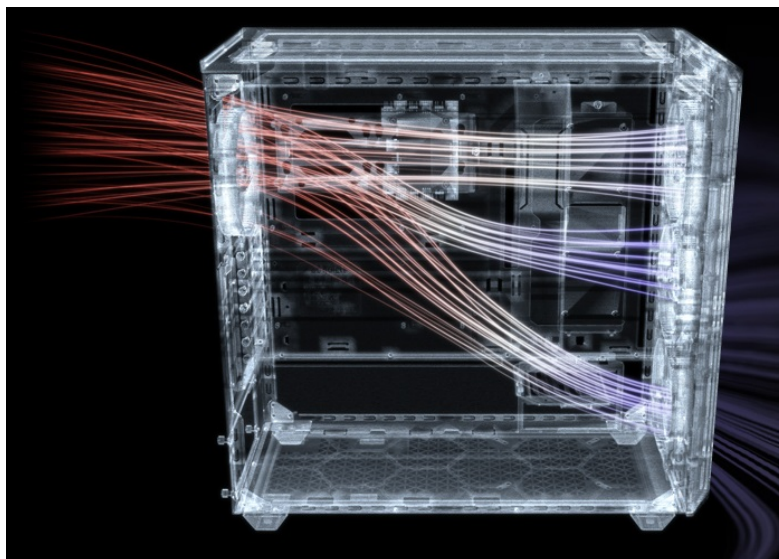

Popis

Be quiet! SHADOW BASE 800FX - PC skříň s podsvícenými ventilátory

PC skříň **Be quiet! SHADOW BASE 800FX** v provedení **Middle Tower** se vyznačuje optimalizovaným prouděním vzduchu a **ARGB osvětlením** pro stylový vzhled. Přináší dostatek prostoru i pro objemné komponenty v podobě grafických karet, výměníků nebo základních desek. **Ventilátory Light Wings** disponují ARGB osvětlením a tvoří působivou světelnou kombinaci. Kromě toho tyto ventilátory zajišťují **vysoký průtok vzduchu a chladicí výkon**.

Designové lopatky snižují turbulence a tím také celkovou hladinu hluku. Vnější konstrukce skříně podporuje mimořádnou **prodyšnost** a podpoří maximální výkon i těch nejnáročnějších konfigurací. Pro ještě lepší performanci nabízí skříně Be quiet! SHADOW BASE 800FX **prachový filtr**, který lze snadno vyjmout a vyčistit. Díky **velkorysému prostoru** vám umožní poskládat opravdu špičkovou konfiguraci. **Prakticky umístěné lišty pro vedení kabelů** zajistí přehledné uspořádání uvnitř skříně. Samozřejmostí je přítomnost nejdůležitějších konektorů na horním panelu.

Be quiet! SHADOW BASE 800FX

Skříně v provedení Middle Tower s průhlednou bočnicí a předním **ARGB podsvícením** nabízí **dvě 3,5"** pozice pro pevné disky a **čtyři 2,5"** pozice pro SSD disky. Na horním panelu naleznete dva porty **USB 3.0**, jeden port **USB-C** a dále také konektory pro sluchátka a mikrofon. Skříně je osazena **čtyřmi ARGB ventilátory o velikosti 140 mm**, a to v přední a zadní části, přesně tak, aby zaručily nejlepší průchod vzduchu. Ve skříně je dostatek prostoru pro chladič CPU do výšky až 180 mm a grafickou kartu o délce až 430 mm. Důmyslné řešení umožňuje pohodlné umístění **až 420 mm dlouhého výměníku** vodního chlazení na přední a vrchní straně. Potěší taktéž lišta pro lepší organizaci kabelů, dvojice prachových filtrů či integrovaný PWM/ARGB rozbočovač. Skříně je dodávána **bez zdroje**.