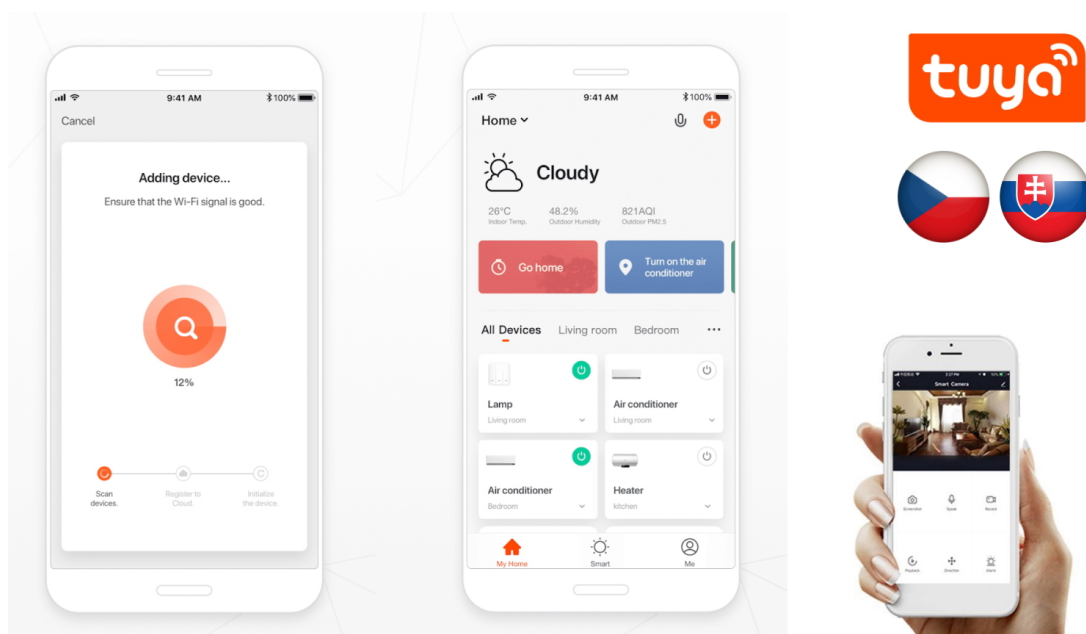

IMMAX NEO SMART ZAVLAŽOVACÍ VENTIL

Cena celkem:	1 543 Kč
	(bez DPH: 1 275 Kč)
Běžná cena:	1 698 Kč
Ušetříte:	154 Kč
Kód zboží:	DAZIMM1039
Part No.:	07524L
Záruka:	24 měs.
Stav:	Nové zboží

Popis

IMMAX NEO SMART zavlažovací ventil

Ventil se solárním panelem pro vytvoření **chytrého zavlažovacího systému**. Prostřednictvím aplikace pro chytré telefony lze nastavovat zavlažovací cykly, rozsah průtoku a sledovat stav otevření ventilu. Napájení je řešeno **dvěma AA bateriemi** (nejsou součástí balení), které jsou dobíjeny pomocí vestavěného **solárního panelu**. Zařízení komunikuje na protokolu **ZigBee 3.0**. Bezplatná aplikace **IMMAX NEO PRO** je kompatibilní se systémy **TUYA**, Lidl a podporuje hlasové ovládání pomocí Google Assistant, Amazon Alexa a Apple Siri.

Upozornění: Zařízení vyžaduje propojení s chytrou bránou IMMAX NEO BRIDGE PRO Smart Zigbee 3.0 v2 (prodává se samostatně) či jiným TUYA hubem na standardu ZigBee 3.0.

ZÁKLADNÍ SPECIFIKACE

Rozhraní: ZigBee 3.0

Frekvence: 2400–2483,5 MHz

Pracovní teplota: 1 °C až 60 °C

Rozsah tlaku vody: 0 až 10 barů

Napájení: solární + 2× AA Ni-MH dobíjecí baterie (nejsou součástí balení)

Krytí: IP65