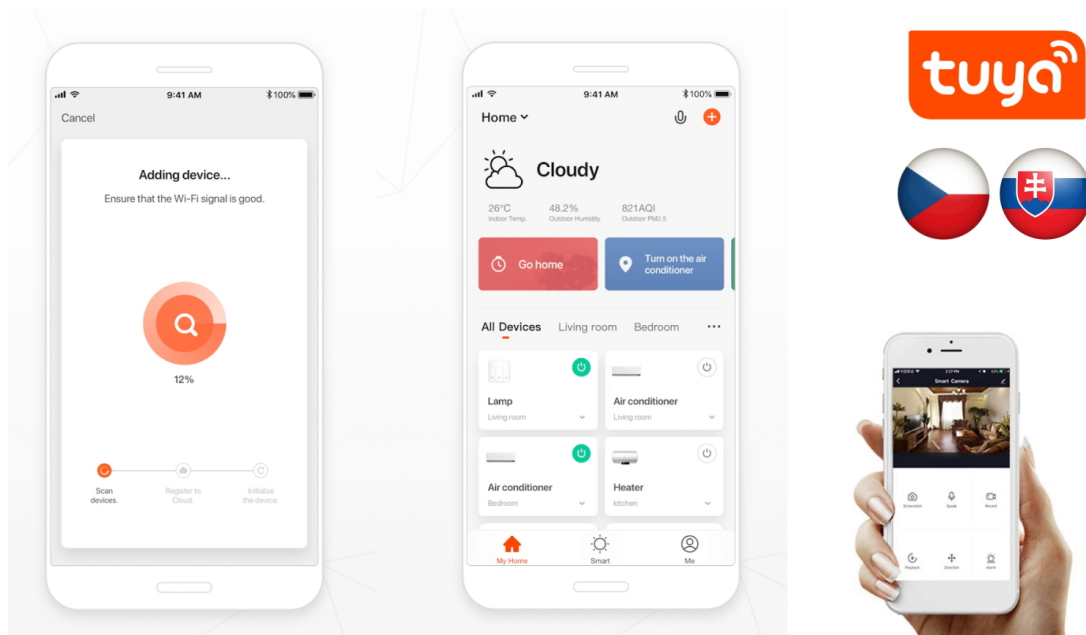

IMMAX NEO LITE SMART VENKOVNÍ ZÁSUVKA TYP E

Cena celkem:

399 Kč
(bez DPH: 330 Kč)

Běžná cena:

439 Kč

Ušetříte:

40 Kč

Kód zboží:

DAZIMM1041

Part No.:

07774L

Záruka:

24 měs.

Stav:

Nové zboží

Popis

IMMAX NEO LITE Smart venkovní zásuvka typ E

Chytrá **venkovní Wi-Fi** zásuvka je navržena k **ovládání elektrických spotřebičů** odkudkoliv přes internet. Můžete tak automatizovat zapínání spotřebičů či sledovat **spotřebu energie**. Zásuvku lze kontrolovat, monitorovat a ovládat na dálku skrze bezplatnou aplikaci **IMMAX NEO PRO**, která je kompatibilní se systémy **TUYA**, SmartThings, Lidl a podporuje hlasové ovládání pomocí Google Assistant, Amazon Alexa a Apple Siri.

ZÁKLADNÍ SPECIFIKACE

Počet zástrček: 1

Frekvenční rozsah: 2400–2483,5 MHz

Napájecí napětí: 230 V / 16 A

Max. výkon: 3680 W

Rozměry: 93 × 80 × 58 mm

Stupeň krytí: IP44

Barva: černá