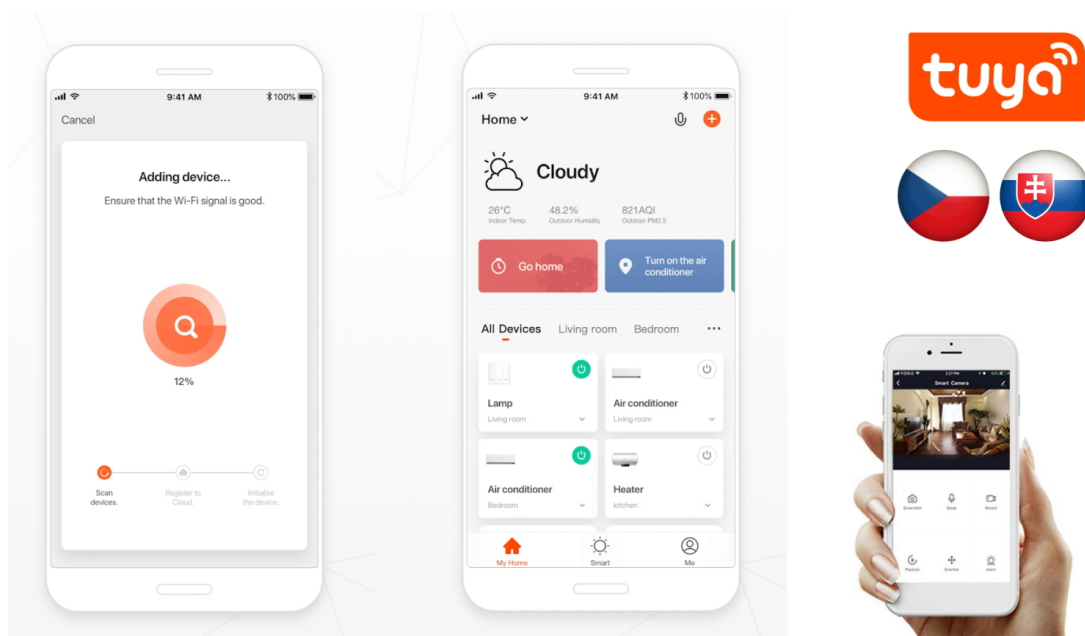

IMMAX NEO LITE SMART SQUARE

Chytré sloupkové solární svítidlo poskytne orientační osvětlení např. kolem chodníků na zahradě či příchodových cest a příjemně tak večerní přístup k domu. Napájení je řešeno **ze solárního panelu**, který nabíjí integrovanou baterii o kapacitě **1300 mAh**. Svítidlo je odolné vůči vodě i ostatním přírodním podmínkám dle certifikace **IP65**.

Po připojení k **aplikaci IMMAX NEO PRO** lze svítidlo ovládat na dálku.

Upozornění: Pro vzdálenou správu a využití všech Smart funkcí je zapotřebí umístit v dosahu svítidla bránu např: Immax NEO MULTI BRIDGE PRO Smart Zigbee 3.0, BT v3 (není součástí balení).