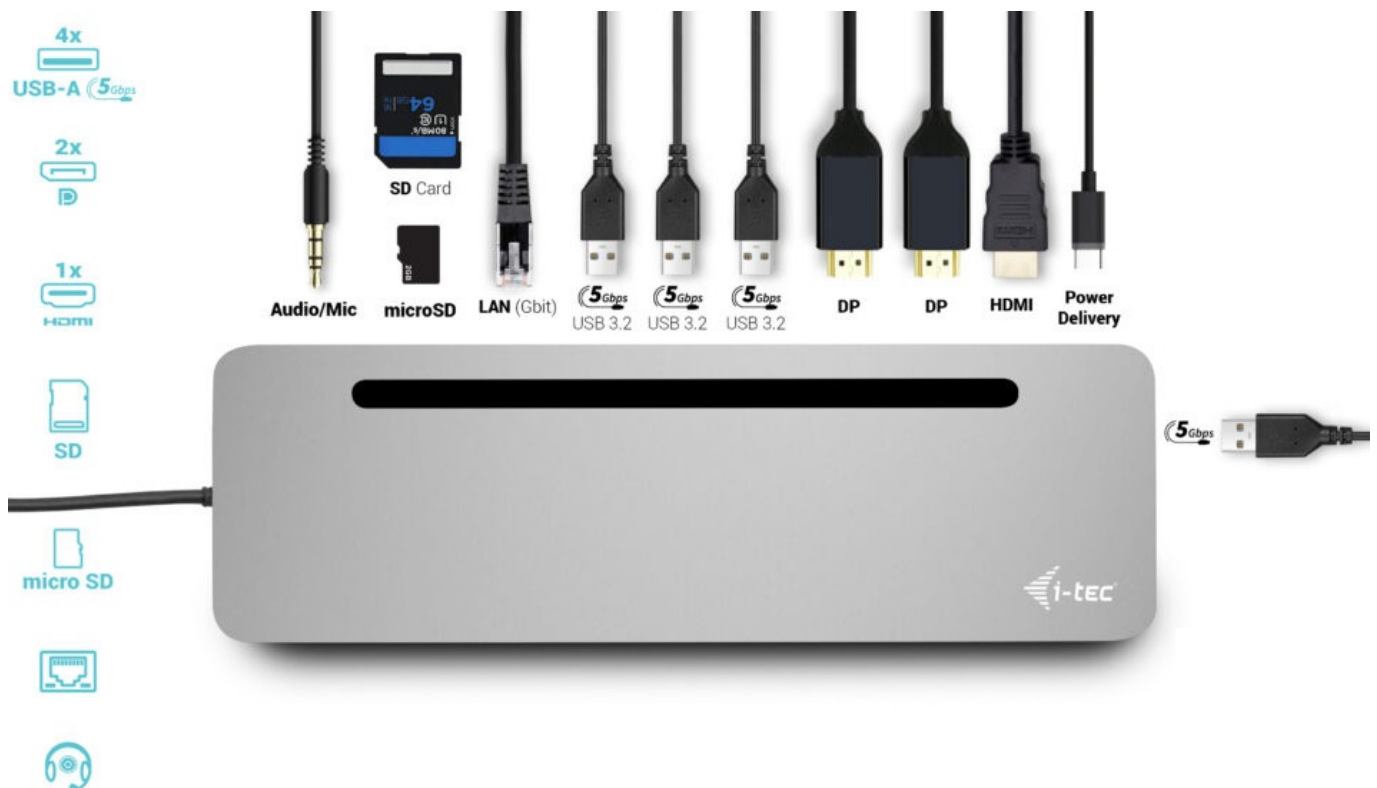

I-TEC USB-C METAL ERGONOMIC DOCK 100W

Cena celkem:	2 153 Kč (bez DPH: 1 779 Kč)
Běžná cena:	2 368 Kč
Ušetříte:	215 Kč
Kód zboží:	DOCTEC0080
Part No.:	C31FLAT2PDPRO
Záruka:	24 měs.
Stav:	Nové zboží

Popis

Dokovací stanice i-tec USB-C pro nejnáročnější uživatele

Profesionální dokovací stanice i-tec USB-C Metal Ergonomic Dock se vyznačuje pevnou kovovou konstrukcí, která nabízí **integrováný 60cm kabel USB-C**. Díky tomu je kompatibilní s notebooky a tablety s rozhraním **USB-C** a s podporou **Thunderbolt 4**. **Napájení až 100 W** je ideální pro celou řadu moderních a enormně výkonných zařízení. Konektory **DisplayPort** a **HDMI** podporují připojení až trojice externích monitorů 4K nebo jeden displej 5K/60 Hz.

Kromě toho máte k dispozici také **velký počet portů USB** nebo **slot pro microSD a SD karty**. Bez problémů tak připojíte velké množství periferních zařízení, a ještě si užijete vysokorychlostní přenos dat. **Extrémně výkonná dokovací stanice i-tec USB-C Metal** podporuje také vysokorychlostní připojení k síti. Pro připojení sluchátek nebo externích reproduktorů vám poslouží **kombinovaný 3,5mm audio konektor**.

I-TEC USB-C Metal Ergonomic Dock 100 W

Ergonomická kovová dokovací stanice podporující připojení až **tří monitorů**. K počítači či notebooku se připojuje pomocí **USB-C portu s podporou Thunderbolt 4** a je tak schopná na podporovaných zařízeních přenášet i napájení **až 100 W**. Vysokorychlostní přístup k internetu lze realizovat skrze přítomný **RJ-45** port. Pro připojení periférií jsou přítomny **čtyři USB 3.0 porty**. Pro připojení sluchátek či mikrofону pak slouží **kombinovaný 3,5 mm konektor**. Potěší také **slot pro SD a microSD karty**. Dock lze použít i jako praktický stojan pro notebook.