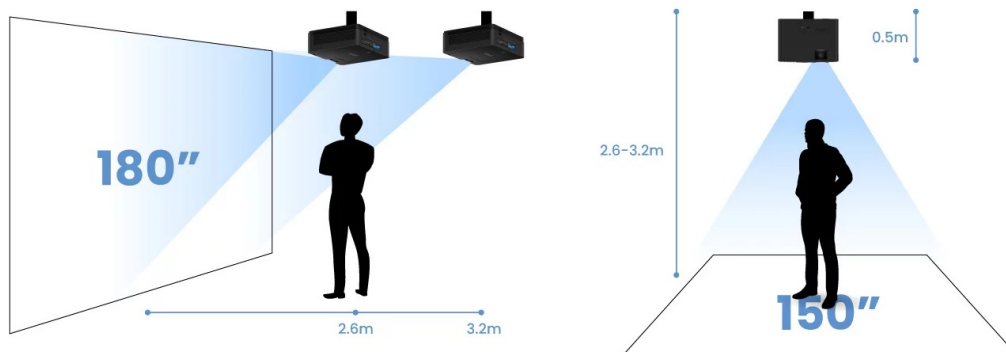

Projektor BenQ LW600ST pro kvalitní snímky ve **WXGA rozlišení na krátkou projekční vzdálenost**. Díky tomu se uplatní i v omezených prostorech a je ideální řešením pro rozmanité příležitosti. Krátká projekční vzdálenost podporuje **flexibilní instalaci v jakékoli místnosti**. Již na vzdálenost 2,7 metrů vykouzlí obraz o velikosti okolo 180 palců. Efektivně tak zabraňuje vrhání stínů na promítaný obraz. Projektor BenQ LW600ST nabízí funkce pro korekci obrazu, **snadné přepínání poměru stran** nebo podporu pro bezdrátovou projekci skrze **rozhraní USB a Wi-Fi dongle**. V kompaktním provedení je ukryt také **integrováný reproduktor s celkovým výkonem 10 W** pro plnohodnotné ozvučení obsahu.

BenQ LW600ST

Projektor s WXGA rozlišením **1280 × 800 px**, jasem **2800 ANSI lumenů**, kontrastním poměrem **20 000 : 1** a 95 % pokrytím normy **Rec. 709** pro mnohem realističtější barvy a věrný obraz. Projektor dokáže zobrazit jakékoliv scény ve 2D i **3D**. Díky korekci lichoběžníkového zkreslení můžete mít obraz přesně tam, kde potřebujete. O základní ozvučení se stará integrovaný **reproduktor** s výkonem 10 W.

Součástí balení je napájecí kabel a dálkový ovladač (včetně baterií).

ZÁKLADNÍ SPECIFIKACE

Technologie projektoru: DLP

Rozlišení: 1280 × 800 px

Jas: 2800 ANSI lumenů

Kontrastní poměr: 20000 : 1

Rozhraní: 2× HDMI, 1× USB, 1× USB (pro Wi-Fi dongle), 1× audio výstup, 1× RS-232