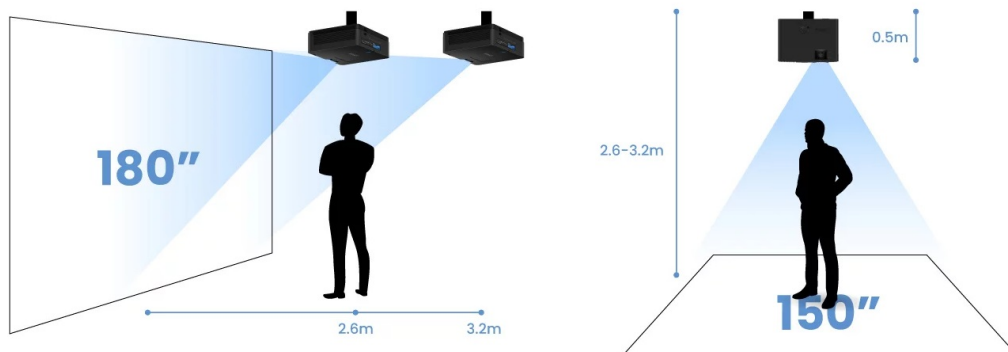

## BenQ LH600ST - podívejte se na velké projekce z krátké projekční vzdálenosti

Projektor BenQ LH600ST pro kvalitní snímky ve **Full HD rozlišení na krátkou projekční vzdálenost**. Díky tomu se uplatní i v omezených prostorech a je ideální řešením pro rozmanité příležitosti. Krátká projekční vzdálenost podporuje **flexibilní instalaci v jakékoli místnosti**. Již na vzdálenost 2,7 metrů vykouzlí obraz o velikosti okolo 180 palců. Efektivně tak zabraňuje vrhání stínů na promítaný obraz. Projektor BenQ LH600ST nabízí funkce pro korekci obrazu, **snadné přepínání poměru stran** nebo podporu pro bezdrátovou projekci skrze **rozhraní USB a Wi-Fi dongle**. V kompaktním provedení je ukryt také **integrováný reproduktor s celkovým výkonem 10 W** pro plnohodnotné ozvučení obsahu.

### **BenQ LH600ST**

Projektor s Full HD rozlišením **1920 × 1080 px**, jasem **2500 ANSI lumenů**, kontrastním poměrem **20 000 : 1** a 95 % pokrytím normy **Rec. 709** pro mnohem realističtější barvy a věrný obraz. Projektor dokáže zobrazit jakékoliv scény ve 2D i **3D**. Díky korekci lichoběžníkového zkreslení můžete mít obraz přesně tam, kde potřebujete. O základní ozvučení se stará integrovaný **reproduktor** s výkonem 10 W.

### **ZÁKLADNÍ SPECIFIKACE**

**Technologie projektoru:** DLP

**Rozlišení:** 1920 × 1080 px

**Jas:** 2500 ANSI lumenů

**Kontrastní poměr:** 20000 : 1

**Rozhraní:** 2× HDMI, 1× USB, 1× USB (pro Wi-Fi dongle), 1× audio výstup, 1× RS-232