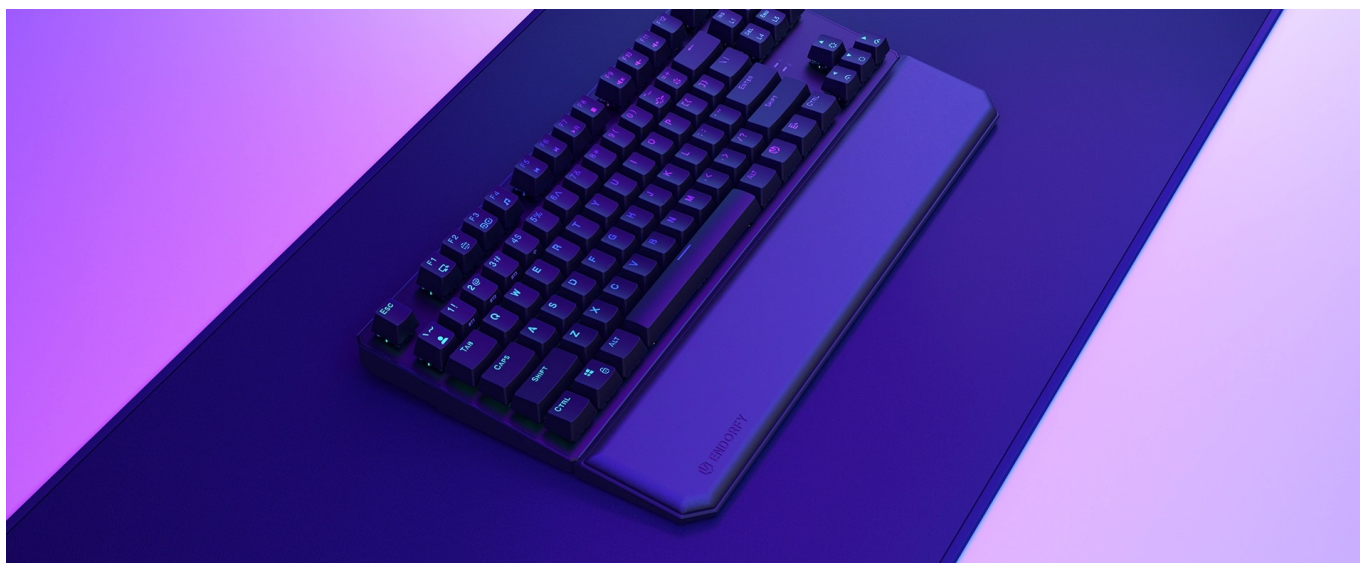

ENDORFY THOCK TKL OPĚRKA DLANĚ

Cena celkem:	389 Kč (bez DPH: 322 Kč)
Běžná cena:	428 Kč
Ušetříte:	39 Kč
Kód zboží:	KLAEND1320
Part No.:	EY0E008
Záruka:	24 měs.
Stav:	Nové zboží

Popis

Endorfy Thock TKL - opěrka pro dlaně, se kterou se neodlepíte od PC

Opěrka dlaně Endorfy Thock TKL je ideálním příslušenstvím pro všechny, kteří u počítače tráví dlouhé hodiny denně. Zpříjemněte si dobu během práce na PC nebo hraní her, buďte produktivnější a udělejte něco pro své zdraví. **Opěrka Endorfy Thock TKL** je tvořena **paměťovou pěnou**, která je měkká a drží původní tvar. Povrch je pokryt umělou kůží, takže je příjemná na dotek a elegantní na pohled.

Endorfy Thock TKL opěrka dlaně **poskytuje pevnou oporu rukám** a podporuje komfortní činnost na PC, ať už jde o psaní textů, e-mailů nebo tvorbu tabulek. Efektivně tak **předchází vzniku karpálního tunelu** a bolavému zápěstí. Na spodní straně disponuje **protiskluzovými nožkami**, díky čemuž je stabilně umístěna na své pozici. Svou velikostí je vhodná pro kompaktní klávesnice bez numerického bloku.

Endorfy Thock TKL opěrka dlaně

Ergonomická opěrka dlaně **s magnetickým uchycením** pomáhá udržet vaše zápěstí ve správné poloze při psaní. Polštářek **z paměťové pěny** zmírňuje tlak ruky a snižuje riziko vzniku syndromu karpálního tunelu. Povrch je vyroben z **umělé kůže**, což zajišťuje jednoduchou údržbu. **Protiskluzové nožičky** zabraňují pohybu podložky po povrchu stolu.