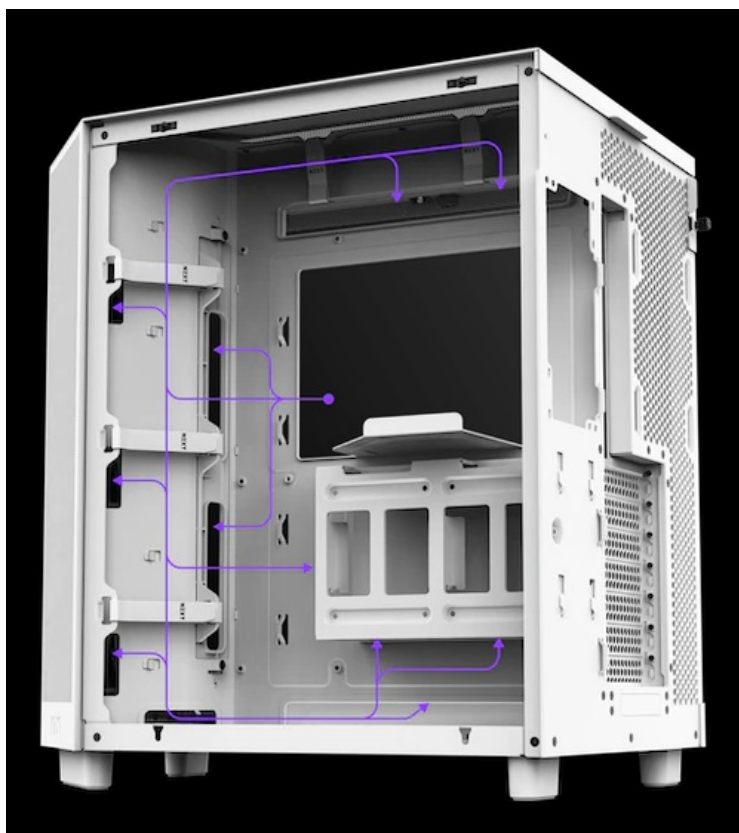

Popis

NZXT H6 Flow - správná skříň pro uhlazené a výkonné PC

Počítačová skříň NZXT H6 Flow v provedení Middle Tower je vhodná pro stavbu moderních PC systémů s důrazem na efektivní chlazení a vnitřní uspořádání. Vyznačuje se inovativním **dvoukomorovým provedením**, který zlepšuje tepelný výkon a pomáhá s chlazením vložených komponent, a to včetně procesoru. Kromě toho se podílí také na celkové estetice systému a díky **systému správy kabeláže** je instalace součástí snadná a vše působí přehledně.

Prosklený panel vám zprostředkuje pohled dovnitř skříně a kontrolu klíčových komponent během chodu. **Skříň NZXT H6 Flow** je v základu vybavena **trojicí 120mm ventilátorů**, které jsou umístěny v optimální pozici pro dosažení potřebného chlazení od prvních sekund vysoké zátěže. **Perforovaný panel** zajistí ideální proudění vzduchu.

NZXT H6 Flow

Elegantní počítačová skříň nabízí stylovou **prosklenou bočnici a čelo**, perforovaný panel a prvotřídní kovovou konstrukci. Osazení komponentami je lehké díky **systemu správy kabeláže**, kabely tedy nikde zbytečně nepřekáží. Skříň je osazena **třemi 120mm ventilátory**. Potěší také možnost rozšíření o dalších šest ventilátorů. Samozřejmostí jsou prachové filtry. Důmyslné řešení umožňuje pohodlné umístění **až 360 mm dlouhého výměníku vodního chlazení na horní straně** nebo **až 120 mm dlouhého výměníku na zadní straně**. Ve skříni je dostatek prostoru pro chladič CPU do výšky až 163 mm a grafickou kartu o délce až 365 mm. Na přední straně jsou **dva USB 3.0 porty, USB-C port** a kombinovaný audio port sluchátek a mikrofonu. Skříň je dodávána **bez zdroje**.

Ilustrační foto - Zobrazené komponenty na úvodní fotografii nejsou součástí balení.

ZÁKLADNÍ SPECIFIKACE

Provedení skříně: Middle Tower

Interní pozice: 1 × 3,5", 2 × 2,5"

Kompatibilita základní desky: ATX, Micro ATX, Mini ITX