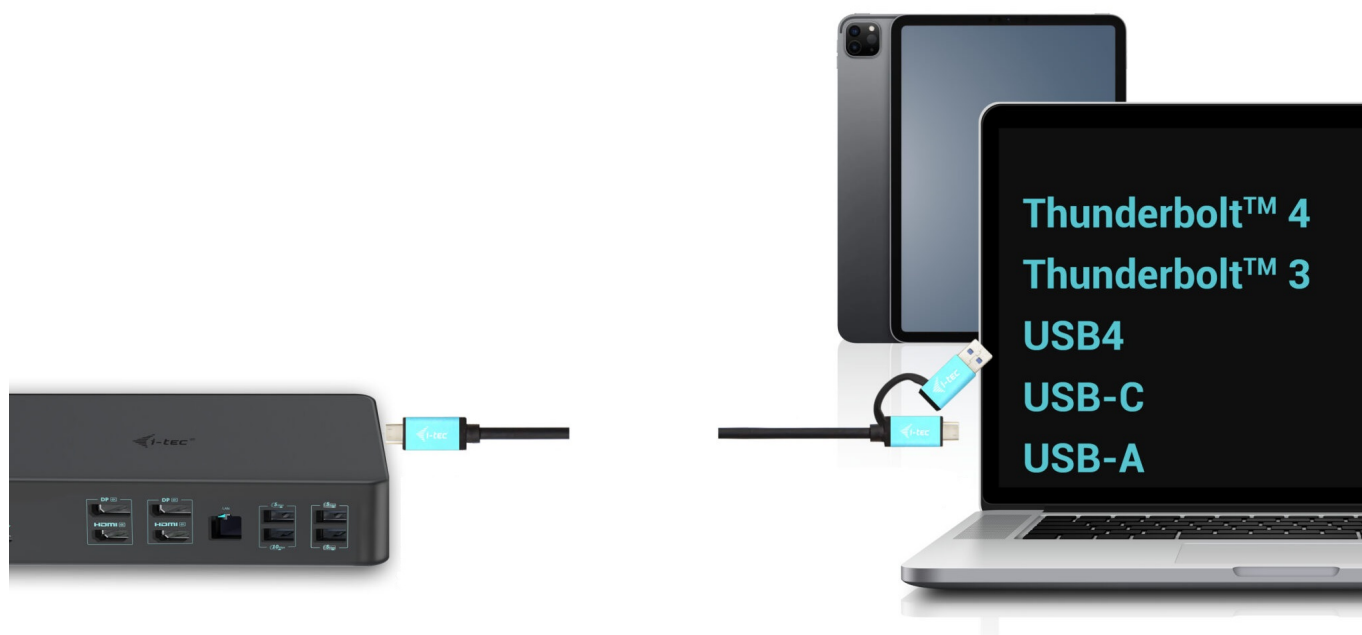

**I-TEC THUNDERBOLT 3 PROFESSIONAL DUAL 4K DOCK 100W**Cena celkem: **5 699 Kč****(bez DPH: 4 710 Kč)**Běžná cena: **6 269 Kč**Ušetříte: **570 Kč**

Kód zboží: DOCTEC0082

Part No.: CADUAL4KDOCKPD2

Záruka: 24 měs.

Stav: Nové zboží

**Popis****Dokovací stanice i-tec - extra rychlé porty do každé kanceláře**

**Univerzální dokovací stanice i-tec Thunderbolt 3 Professional Dual 4K**, která je díky bohaté nabídce konektorů kompatibilní s notebooky, tablety externími monitory apod. Podporuje vysoký výkon **až 1000 W Power Delivery**, díky čemuž je vhodná pro profesionální použití.

Disponuje rozhraním **DisplayPort**, **HDMI** a samozřejmě také **USB**. Nechybí ani **GLAN Ethernet** s vysokorychlostním připojením k internetu. Kombinovaný audio vstup a výstupní konektor pro rychlé a jednoduché připojení headsetu nebo reproduktorů.

### I-TEC Thunderbolt 3 Professional Dual 4K Dock 100 W

Výkonná kancelářská dokovací stanice nabízející množství praktických portů. K počítači či notebooku se připojuje pomocí konektoru **Thunderbolt 3/4** a je tak schopná na podporovaných zařízeních přenášet i napájení **až 100 W**. Pomocí přiložené redukce lze připojit i skrze konektor USB 3.0, v takovém případě není nabíjení podporováno. K dokovací stanici lze připojit až **dva 4K monitory** skrze porty **HDMI** a **DisplayPort**. Vysokorychlostní přístup k internetu zajišťuje přítomný **RJ-45** port. **Tři USB 3.0, dva USB 3.1** a **dva USB-C** porty poslouží pro připojení vašich periférií. Pro připojení sluchátek či mikrofonu pak slouží **kombinovaný 3,5 mm konektor**. Zajistě potěší i podpora **VESA** držáku pro přichycení za monitor.