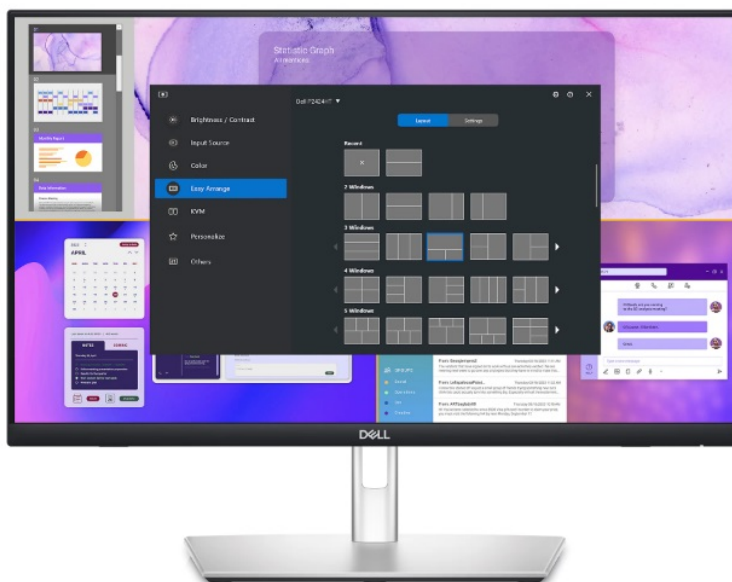

**Dotykový LED monitor Dell Professional P2424HT**, který podpoří vaši produktivitu. Poskytne vám plochu s **úhlopříčkou 24 palců**, která vám přehledně zprostředkuje aplikace, multimediální obsah nebo internetové stránky v ostrém **Full HD rozlišení**. Díky **dotykovému displeji** je kontrola a ovládání obrazovky rychlé a intuitivní. Ovládněte pracovní postupy a dokončete své projekty včas a přirozeně. Kromě kvalitního zobrazení potěší **monitor Dell Professional P2424HT** také svou výbavou a konektivitou. Disponuje **integrováním reproduktorem** o celkovém výkonu 3 W pro standardní ozvučení.

Nechybí rozhraní pro **připojení k internetu skrze RJ-45** a další porty pro moderní konektivitu **USB-C, DisplayPort** a další. Speciálně navržený **výškově nastavitelný stojan** umožní bezproblémovou práci a využití celé plochy na maximum. Snadno se přizpůsobí činnosti v sedě, takže máte k dispozici celou obrazovku. Pomocí dotyku prstů můžete surfovat po internetu, tvořit poznámky, plynule využívat gesta, posouvat, přejíždět a další úkony zcela intuitivně. **Technologie ComfortView Plus** snižuje množství modrého světla a chrání vaše oči při každodenní práci a dlouhodobém sledování.

### Dell Professional P2424HT

Dotykový LED monitor s úhlopříčkou **23,8"** disponující Full HD rozlišením **1920 × 1080** obrazových bodů s poměrem stran **16 : 9**. Nabízí jas **300 cd/m<sup>2</sup>**, kontrastní poměr **1000 : 1**, dobu odezvy **8 ms** a pokrytí 99 % sRGB barevné palety. Pozorovací úhly **178° horizontálně i vertikálně** zaručí skvělou viditelnost z jakéhokoliv úhlu. O základní ozvučení se stará

## ZÁKLADNÍ SPECIFIKACE

**Typ panelu:** IPS

**Úhlopříčka:** 23,8"

**Poměr stran:** 16 : 9

**Rozlišení:** 1920 × 1080 px

**Kontrastní poměr:** 1000 : 1

**Doba odezvy:** 8 ms

**Rozhraní:** 1× HDMI, 1× DisplayPort, 3× USB 3.0, 2× USB-C, 1× RJ-45, 1× sluchátkový výstup