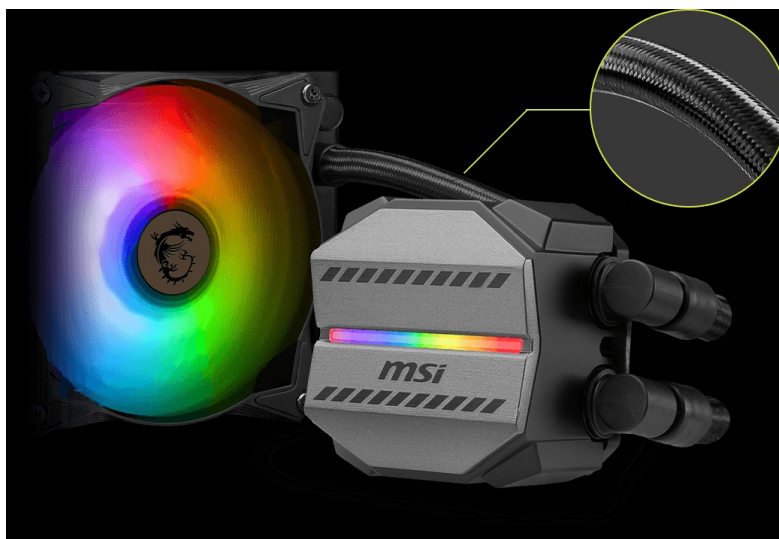

MSI MAG CORELIQUID M240Cena celkem: **2 060 Kč****(bez DPH: 1 702 Kč)**Běžná cena: **2 266 Kč**Ušetříte: **206 Kč**

Kód zboží: CASMSI1035

Part No.: 306-7ZW4R14-813

Záruka: 36 měs.

Stav: Nové zboží

Popis**Bojujte v každé hře se ctí s vodním chladičem MSI MAG Core Liquid M240**

Vodní chladič MSI MAG Core Liquid M240 požene PC sestavu do jakékoli herní výzvy. **Měděná deska** svým designem plně pokryje procesor a současně podporuje rychlý odvod tepla. Díky odolnému 3fázovému motoru v jádru čerpadla **eliminuje nadměrné vibrace** a umožní dlouhodobý provoz. Pokročilý design ventilátoru efektivně rozptyluje teplo a ve výbavě nechybí ani hadice, které jsou díky zesílenému síťování vysoce odolné.

Chladič MSI MAG Core Liquid M240 je osazen **ventilátory, které dosahují až 2000 ot/min**, čímž umožňují mimořádný chladicí výkon a průtok vzduchu. Ventilátory jsou vybaveny **kuličkovými ložisky**, které podporují delší životnost. **Lopatky z kvalitního akrylátu** umožňují stylové ARGB osvětlení.

MSI MAG CoreLiquid M240

Vodní chladič určený pro chlazení široké škály procesorů. Vyznačuje se vysokou kvalitou, výkonem a spolehlivostí. Disponuje **dvěma 120 mm** velkými ventilátory a čerpadlem s **ARGB** podsvícením. Odolné opletené hadice díky dostatečně širokému průměru zaručují **plynulý průtok** chladicí kapaliny.