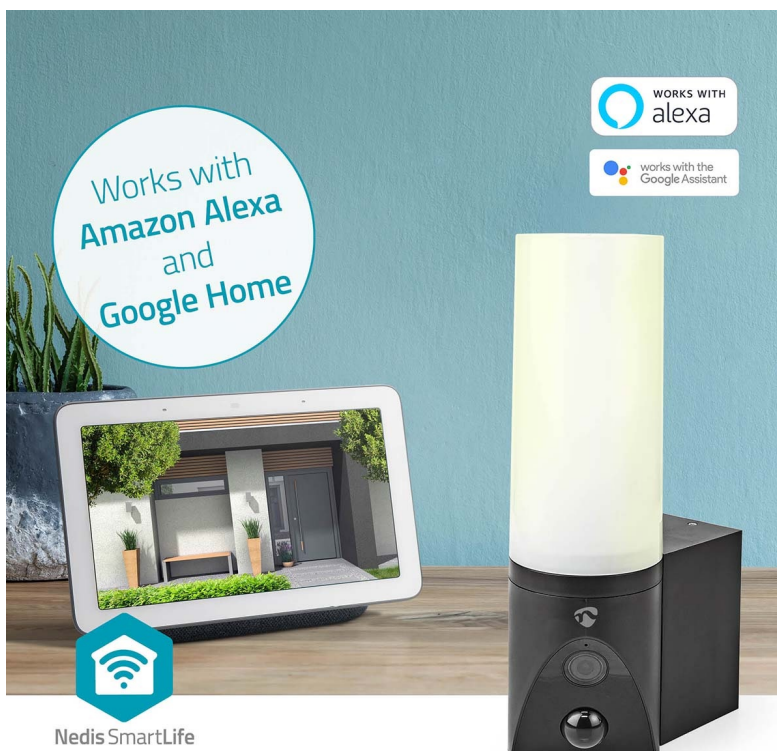

Stav: Nové zboží

Popis

Nedis WIFICOL20BK pro monitoring venkovního prostoru

Venkovní IP kamera Nedis WIFICOL20BK s integrovaným LED světlem, se kterou máte dohled nad vším, co se děje okolo vašeho domu. Sledujte veškeré dění v reálném čase skrze aplikaci a v ostrém **Full HD rozlišení**. Díky **slotu pro microSD kartu** můžete nahrávky ukládat. Kromě fyzického úložiště lze využít **také cloudové řešení**.

Integrovaní **LED světlo o výkonu 1000 lumenů** zajistí kvalitní osvětlení široké oblasti v případě, že detekuje pohyb. Skrze aplikaci rychle a jednoduše nastavíte celou řadu parametrů a plánů, podle kterých IP kamera **Nedis WIFICOL20BK** pracuje. Rozsah detekce tak například můžete upravit tak, aby nedocházelo k nechtěným poplachům. Součástí **kamery Nedis WIFICOL20BK** je rovněž **mikrofon** a **reproduktor** pro obousměrnou komunikaci. Pohodlně tak plní funkci **interkomu**.

Nedis WIFICOL20BK

IP kamera s **mikrofonem a reproduktorem** je navržena pro sledování prostor ve vysokém rozlišení obrazu **Full HD 1080p při 20 fps**. Kameru snadno namontujete na stěnu vašeho domu, odkud bude svým snímačem **1/2,9" CMOS** pořizovat záznamy v **zorném úhlu 120°**. V případě potřeby nočního vidění jsou k dispozici **IR LED diody** s účinností **až 10 m**. Všechny záznamy lze automaticky odesílat na cloudové úložiště (na základě předplatného), nebo na kartu **microSD** do kapacity až 128 GB. Podpora **obousměrné komunikace** vám umožňuje dokonce vést rozhovor s někým, kdo je před kamerou. Integrovaný senzor umožňuje **detekci zvuku a pohybu**, programovatelnou na základě doby a oblasti. Vodotěsné kovové pouzdro s krytím **IP65** umožňuje vnitřní i venkovní použití. Kamera je dodávána s předinstalovaným napájecím kabelem, díky tomu ji stačí namontovat na zeď a zapojit. Navíc disponuje funkcí automatizace domácnosti díky podpoře **Google Assistant a Amazon Alexa**.