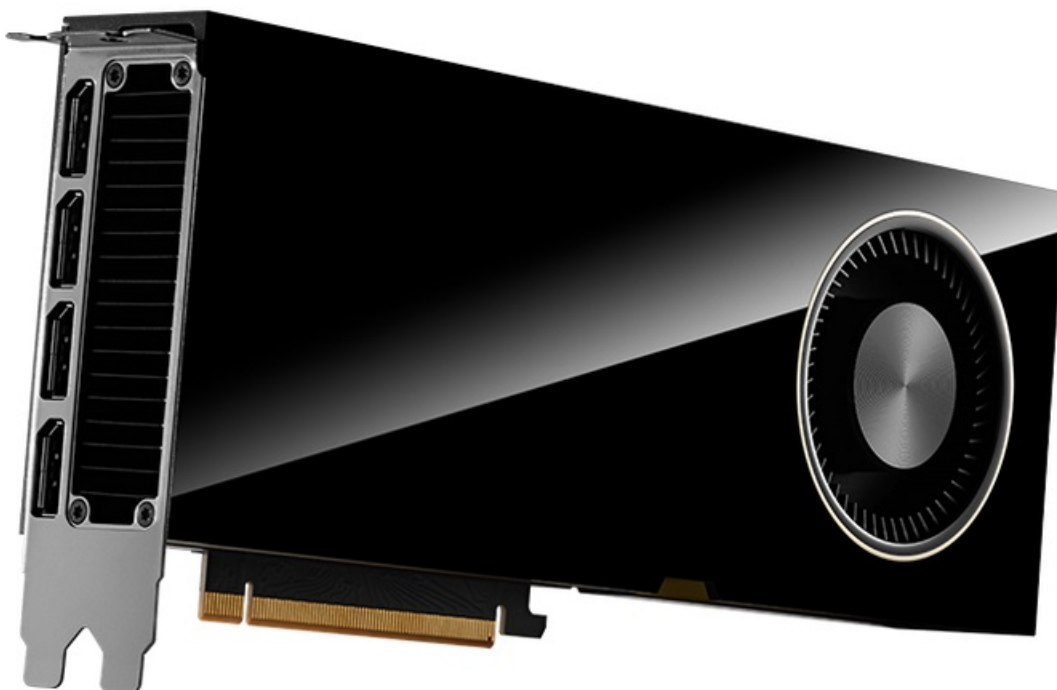

**PNY QUADRO RTX 6000 ADA GENERATION 48GB**

Cena celkem:	<b>206 521 Kč</b> <b>(bez DPH: 170 679 Kč)</b>
Běžná cena:	<b>227 174 Kč</b>
Ušetříte:	<b>20 652 Kč</b>
Kód zboží:	VGPNY2145
Part No.:	VCNRTX6000ADA-PB
Záruka:	36 měs.
Stav:	Nové zboží

**Popis****PNY Quadro RTX 6000 Ada Generation - objevte nové možnosti profesionálního výkonu**

**PNY Quadro RTX 6000 Ada Generation** představuje výkonnou grafickou kartou, která je určena do profesionálních pracovních stanic. Nabízí extrémní performanci, pokročilé technologie a jádra RT, Tensor jádra a CUDA pro mimořádně realistické vykreslování obsahu, AI a ultrarychlé pracovní postupy. Model disponuje enormní **kapacitou paměti 8 GB GDDR6 ECC**, umožní vám chod graficky náročného softwaru a dosažení perfektních výsledků na profesionálním pracovním poli. Grafická karta **PNY Quadro RTX 6000** běží na **architektuře NVIDIA Ada Lovelace** a svým výkonem je určena pro všechny **návrháře, designéry, inženýry** a všechny, kteří se věnují pokročilé grafice.

## **ZÁKLADNÍ SPECIFIKACE**

**Grafický čip:** NVIDIA Quadro RTX 6000

**Velikost paměti:** 48 GB GDDR6 ECC

**Typ sběrnice:** PCI Express 4.0 x16

**Porty:** 4× DisplayPort

**Rozměry:** 266,7 × 111,76 mm

**Napájení:** 1× 16pin PCIe