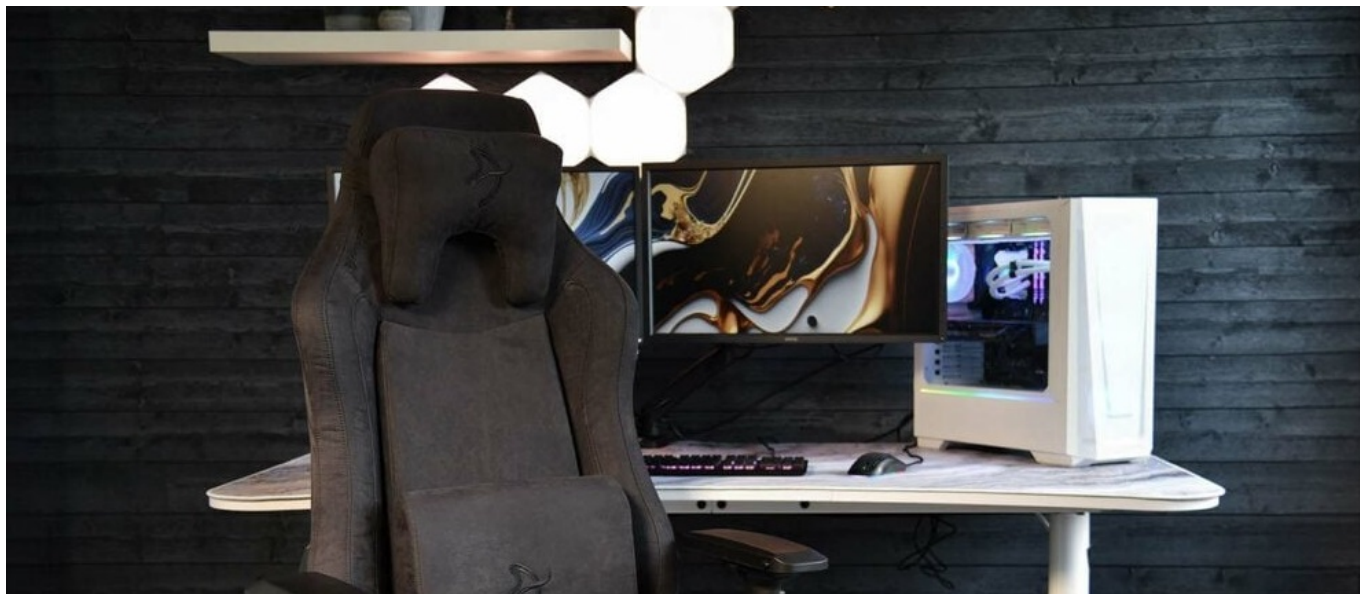

Arozzi VERNAZZA SuperSoft - superměkkost pro vaše pohodlí

Herní židle Arozzi VERNAZZA SuperSoft z kvalitního materiálu, která vám poskytne vysoký komfort při náročné a dlouhotrvající práci i hraní her. **Pokročilý ergonomický design** ocení především vaše záda. Konstrukce židle podporuje **správné držení těla** a umožní vám pohodlně pracovat po delší dobu. K dispozici jsou **dva polštáře z paměťové pěny**.