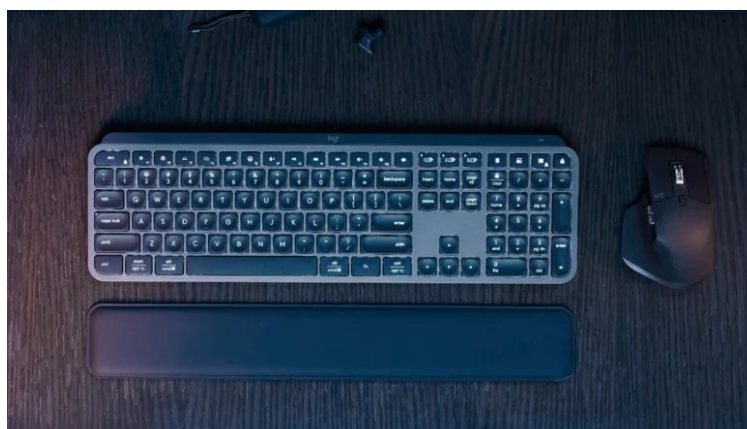

Bezdrátová klávesnice Logitech klávesnice MX Keys S v elegantním designu a s příjemným podsvícením, kterou můžete používat v kanceláři i domácnosti. Je vhodná jak pro komfortní psaní, tak ovládání aplikací nebo multimédií.

Nízkoprofilový design je navržen s ohledem na přirozenou polohu zápěstí a snížení námahy při delším používání. **Klávesy s kulovým provedením** podporují rychlé a plynulé úhozy, takže i dlouhým e-mailem, dokumentem nebo třeba seminární prací se vaše prsty vypořádají výrazně pohodlněji.