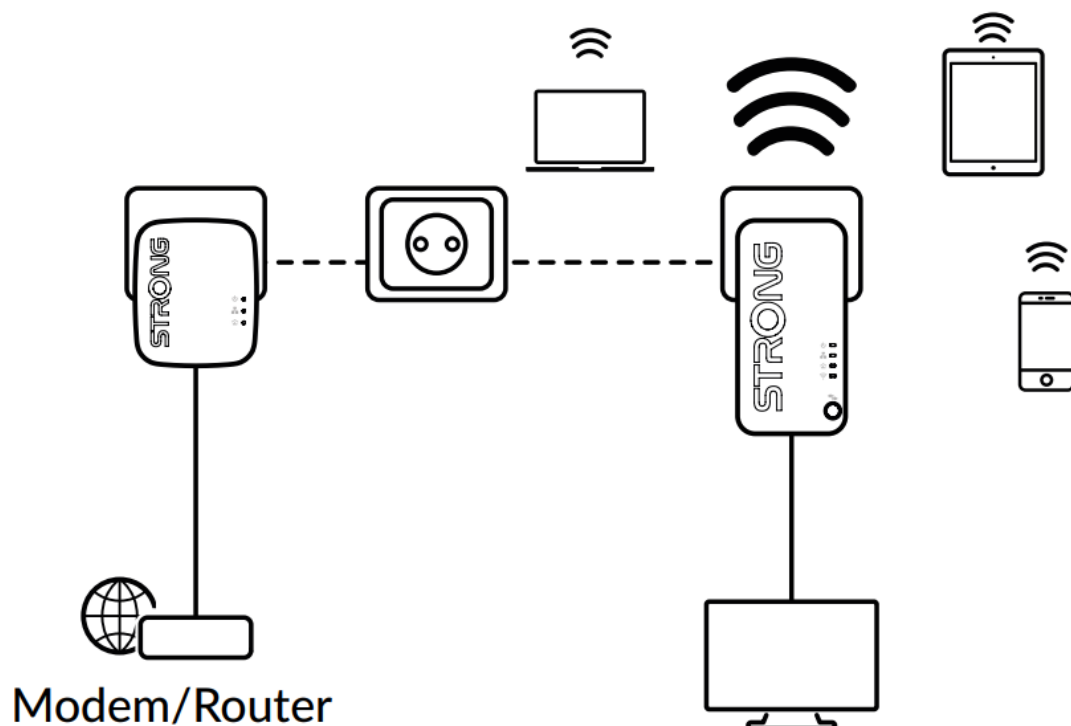

STRONG POWERLINE WF 1000 DUO MINI

Cena celkem:	1 642 Kč (bez DPH: 1 357 Kč)
Běžná cena:	1 806 Kč
Ušetříte:	164 Kč
Kód zboží:	NETSRG1150
Part No.:	POWERLWF1000DUOMINI
Záruka:	48 měs.
Stav:	Nové zboží

Popis**Strong Powerline WF 1000 DUO MINI**

Vytvořte si velmi snadno vysokorychlostní **Wi-Fi hotspot** s rychlostí **až 750 Mbit/s** pomocí stávající elektroinstalace vaší domácnosti. Jednoduše připojte adaptér Powerline 1000 MINI k vašemu stávajícímu internetovému modemu prostřednictvím **portu Ethernet** a okamžitě získáte připojení k internetu dostupné **z jakékoli napájecí zásuvky**. Pak pomocí adaptéru Wi-Fi 1000 MINI můžete vytvořit ve vybrané místnosti nový Wi-Fi hotspot a během několika minut tak rozšířit pokrytí vaší domácnosti Wi-Fi signálem.

Sada obsahuje jeden adaptér Powerline 1000 MINI a jeden adaptér Powerline Wi-Fi 1000 MINI. Součástí balení jsou dva ethernet kabely.

**ZÁKLADNÍ SPECIFIKACE**

Přenosová rychlost: až 1000 Mbit/s (750 Mbit/s bezdrátově, 433 Mbit/s při 5 GHz, 300 Mbit/s při 2,4 GHz)

Standard Powerline: HomePlug AV2, HomePlug AV, IEEE802.3, IEEE802.3u

Dosah: až 300 m

Barva: bílá

Powerline 1000 MINI

Rozhraní: 1× RJ-45 100/100/1000 Mbps

Rozměry: 75 × 68 × 63 mm

Hmotnost: 79 g

Powerline Wi-Fi 1000 MINI