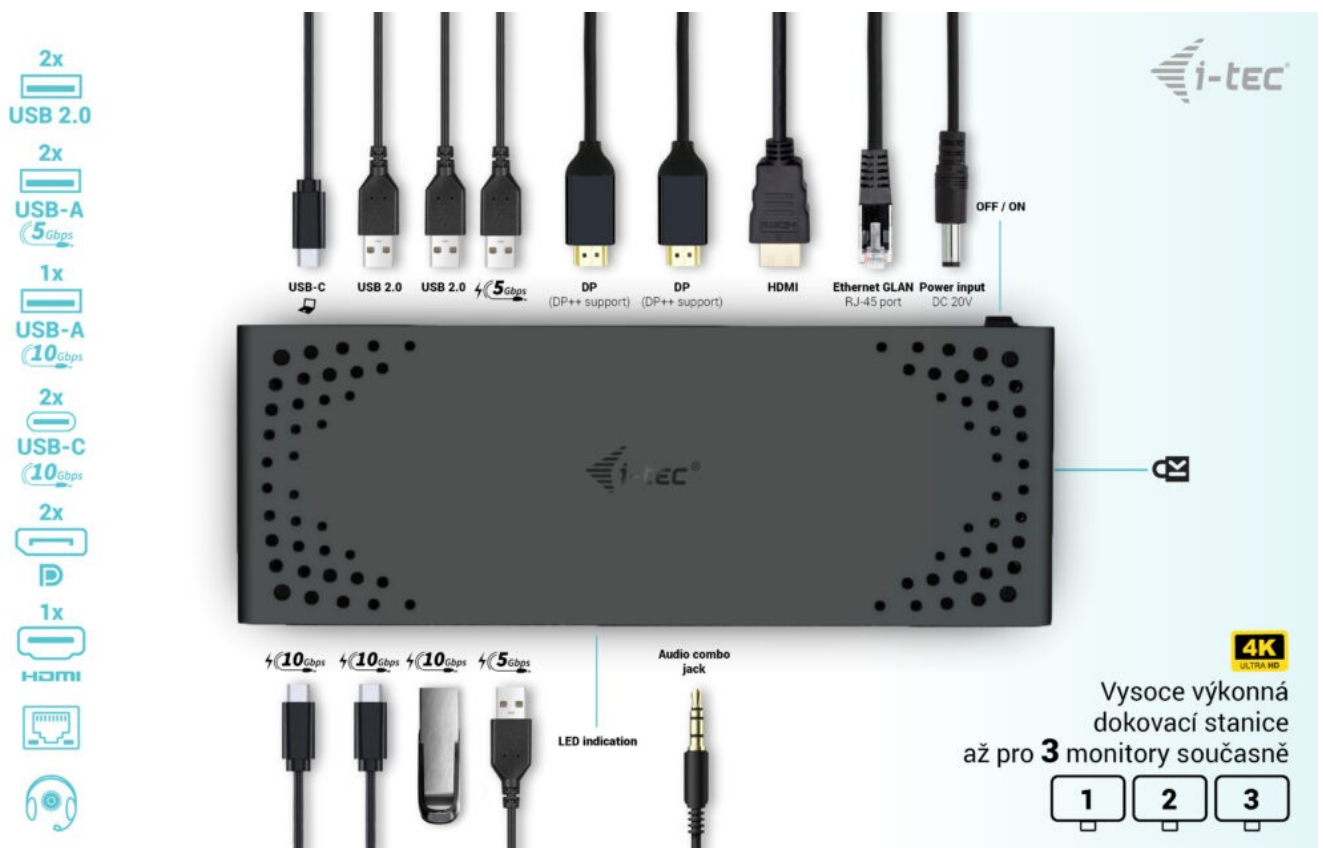

I-TEC USB-C TRIPLE DISPLAY DOCK GEN2 100W

Cena celkem:

4 390 Kč

(bez DPH: 3 628 Kč)

Běžná cena:

4 829 Kč

Ušetříte:

439 Kč

Popis

Dokovací stanice i-tec USB-C Triple Display - připojte externí displeje a další periferie

Dokovací stanice i-tec USB-C Triple Display, která je kompatibilní s moderními notebooky, tablety a další výpočetní technikou. Disponuje **bohatou nabídkou konektorů**, abyste se při využívání periferních zařízení nemuseli omezovat. Mezi přednosti patří například **podporuje až 100W napájení** připojeného notebooku nebo tabletu, podpora **vysokého rozlišení 4K při obnovovací frekvenci až 60 Hz** nebo **kombinovaný 3,5mm audio/mikroport** pro rychlé připojení sluchátek, respektive headsetu.

Výkonná dokovací stanice i-tec USB-C Triple Display si poradí **až se 3 monitory současně**. Potěší také podpora extra rychlého přenosu dat nebo možnost montáže na monitor díky **VESA uchycení**.

I-TEC USB-C Triple Display Dock Gen2 100 W

Dokovací stanice umožňuje připojit notebook, tablet nebo smartphone k dalším monitorům a hardwaru. K počítači či notebooku se připojuje pomocí **USB-C portu s podporou Thunderbolt 3/4 a USB4**. Na podporovaných zařízeních je tak schopná přenášet i napájení **až 100 W**. K dokovací stanici je možné připojit až tři **4K monitory**. Vysokorychlostní přístup k internetu lze realizovat skrze přítomný **RJ-45** port. Pro připojení periférií jsou přítomny **dva USB-C, jeden USB 3.1, dva USB 3.0** a dva USB 2.0 porty. Dokovací stanici lze nainstalovat i dozadu za monitor s podporou **VESA** uchycení díky VESA držáku (není součástí), čímž získáte jak maximální pracovní efektivitu díky rozšiřitelnosti portů, tak i krásně uklizený stůl bez kabelů. Potěší také **slot pro bezpečnostní zámek** a vypínač dokovací stanice pro maximální úsporu elektrické energie.