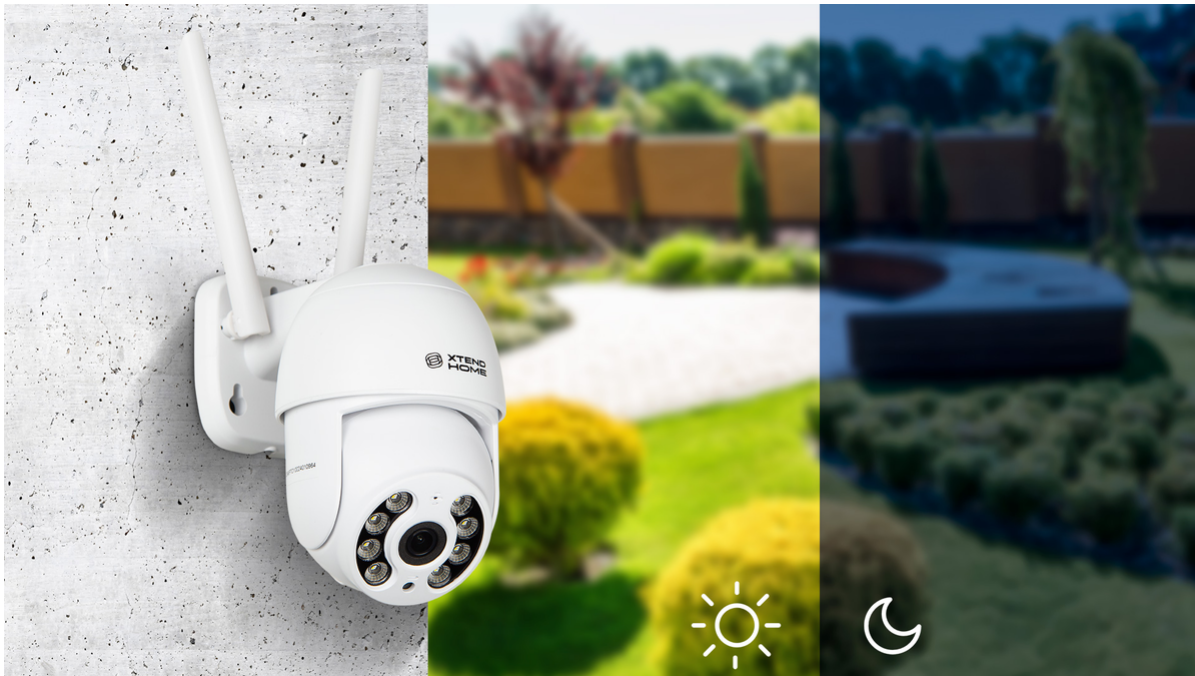

XTEND HOME PTO100 VENKOVNÍ 4MP OTOČNÁ WIFI KAMERA

Cena celkem:	899 Kč (bez DPH: 743 Kč)
Běžná cena:	989 Kč
Ušetříte:	90 Kč
Kód zboží:	XTHOME0013
Part No.:	XTH-CAM-PTO100
Záruka:	24 měs.
Stav:	Nové zboží

Popis**Xtend Home venkovní 4MP otočná WiFi kamera**

Otočná venkovní kamera typu **turret** nabízí snímač **1/3" CMOS** s rozlišením **2560 x 1440** obrazových bodů. Video ve vysoké kvalitě zaručí také při nočních záběrech díky **IR a LED přísvitu** do vzdálenosti až **20 m**. Praktická technologie **detekce pohybu osob** spolehlivě ochrání vaši zahradu, stavbu či domácnost a odradí nežádoucí návštěvy. Má k dispozici **reproduktor a mikrofon**, díky čemuž ji lze využít pro obousměrnou komunikaci. O narušení prostoru se ihned dozvíte skrze **notifikaci**, kterou kamera zašle do aplikace ve vašem mobilním telefonu. Kamera je navíc odolná vůči nepříznivým vlivům počasí dle certifikace **IP65**. Přímou v aplikaci navíc můžete s natočit **až o 355°** a naklánět **až o 90°**.

- Mobilní aplikace TuyaSmart s podporou českého a slovenského jazyka
- Detekce osob, definice detekční oblasti, redukce falešných poplachů, detekce hlasitého zvuku
- Noční IR a LED přísvit do vzdálenosti 20 m
- Bezdrátové Wi-Fi připojení
- Integrovaný mikrofon a reproduktor
- Podpora ONVIF
- Kompresce videa H.265

Objektiv: f = 3,6 mm, pevný, úhel záběru 100°, F1.2

Natáčení kamery: 355°, motorizované, dálkově ovládané

Naklápění kamery: 90°, motorizované, dálkově ovládané

Wi-Fi: 2,4 GHz, 802.11b/g/n

Slot paměťových karet: ano, microSD (max. 128 GB)