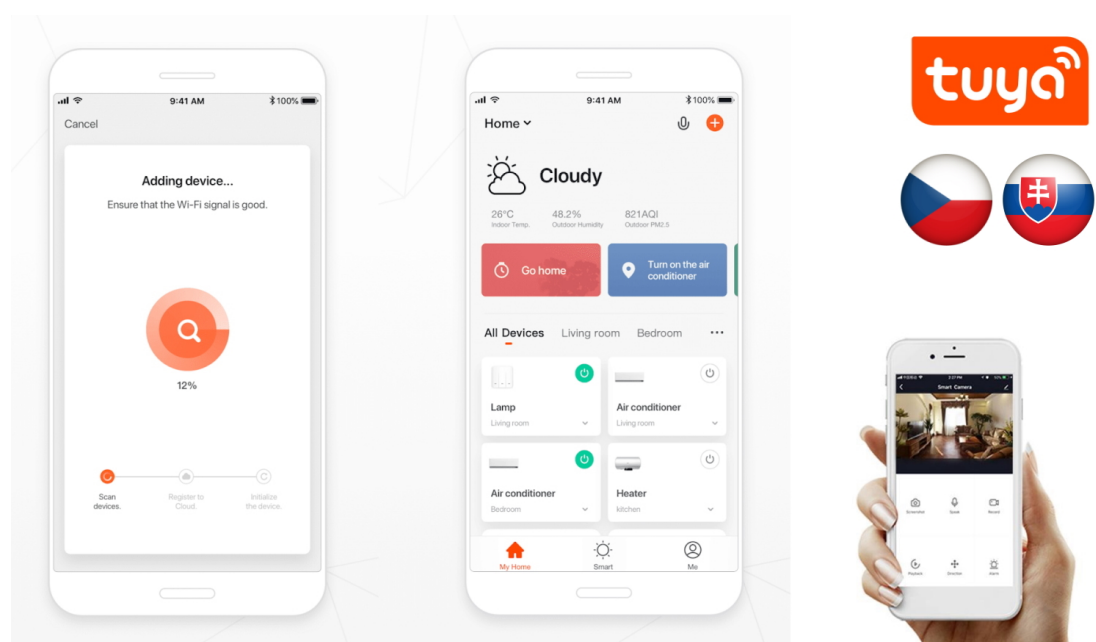

**Popis****IMMAX NEO DORMINE - chytré osvětlení, které má styl**

**Stahovací bodové světlo IMMAX NEO DORMINE SMART** v elegantním designu se skvěle hodí do každé moderní domácnosti – do jídelny, kuchyně, ložnice nebo obývacího pokoje. **Závěsný systém** umožňuje variabilní nastavení výšky dle výšky stropu nebo vašich požadavků. **Barevná teplota 3000K** poskytuje příjemné osvětlení v místnosti. **Bodové světlo směřuje dolů** a osvětluje místo před vámi.

Současně poskytuje také **nepřímé osvětlení vzhůru bez oslnění**. Díky kompaktním rozměrům nezabere příliš prostoru. Samozřejmostí je funkce **stmívání**, takže se přizpůsobí všem vašim požadavkům. **Svítilno IMMAX NEO DORMINE SMART**

Ize jednoduše **ovládat pomocí aplikace Immax NEO PRO** ve vašem smartphonu nebo tabletu. Nechybí ani **fyzické dálkové ovládání**, které je součástí balení.

### IMMAX NEO DORMINE SMART 6 W

Designové LED stahovací svítidlo, ideální např. nad kuchyňský ostrůvek či jídelní stůl. **Bodové světlo svítí dolů a jemné nepřímé světlo svítí vzhůru**, světlo vás tedy nebude nijak nepříjemně oslňovat. Závěsný systém umožňuje maximální **variabilitu výšky**, během sekundy stáhnete svítidlo dolů nebo vytáhnete zpět. Lustr se zafixuje vždy ve zvolené výšce. Svítidlo lze propojit s chytrou aplikací **IMMAX NEO PRO** a ovládat tak celou síť domácích světelných zdrojů skrze dálkový ovladač či aplikaci v mobilním telefonu. Systém je **kompatibilní s iOS, Android, Amazon Alexa, Apple Siri, Google Assistant, Tuya, Philips HUE či Somfy**. Dálkové ovládání je součástí balení.