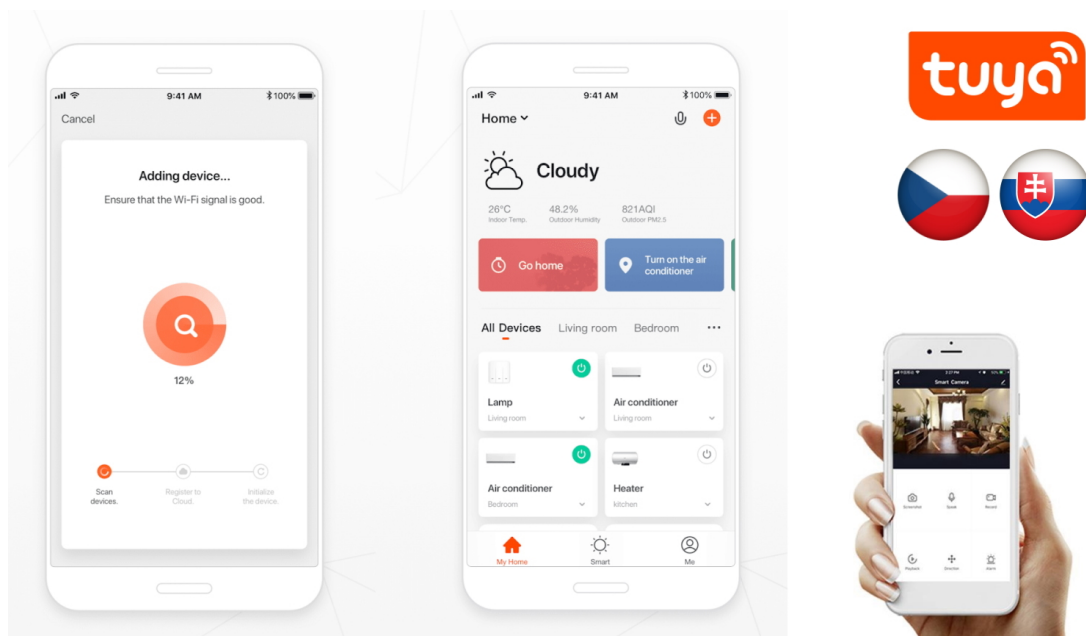

Díky chytrým funkcím vám **závěsný lustr IMMAX NEO LITE ESTRELAS** umožní bezdrátově komunikovat s **protokolem Tuya skrze síť Wi-Fi**. K dispozici máte **aplikaci Immax NEO PRO** pro snadné ovládání. Samozřejmě je také fyzický dálkový ovladač.

Svítlidlo lze propojit s chytrou aplikací **IMMAX NEO PRO** a ovládat tak celou síť domácích světelných zdrojů skrze dálkový ovladač či aplikaci v mobilním telefonu. Systém je **kompatibilní s iOS, Android, Amazon Alexa, Apple Siri, Google Assistant, Tuya a LIDL**. Dálkové ovládání je součástí balení.