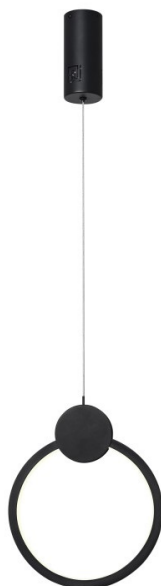

IMMAX NEO LITE OVALE 18W

Cena celkem:	2 038 Kč (bez DPH: 1 684 Kč)
Běžná cena:	2 241 Kč
Ušetříte:	204 Kč
Kód zboží:	OSVIMM1306
Part No.:	07233L
Záruka:	24 měs.
Stav:	Nové zboží

Popis

IMMAX NEO LITE OVALE - stylové osvětlení pro každou příležitost

LED stropní svítidlo IMMAX NEO LITE OVALE v minimalistickém designu, které je ideální pro osvětlení v každé moderní domácnosti, ať už jde o kuchyň, jídelnu, ložnici nebo třeba váš oddechový koutek. Mezi výhody patří **provoz bez nutnosti brány (Bridge)**, takže instalace je rychlá, jednoduchá a nevyžaduje další finanční investici. Díky technologii **Bluetooth** je zajištěno komfortní bezdrátové ovládání světel.

IMMAX NEO LITE OVALE 18 W

Minimalistické závěsné LED svítidlo vhodné pro moderní interiéry. Osvětlení lze upravit dle aktuální činnosti a zvolený odstín bílé barvy světla vnese do místnosti vždy jinou atmosféru.

ZÁKLADNÍ SPECIFIKACE

Příkon: 18 W

Světelný tok: 1260 lm

Barevná teplota: 3000–6000 K

Index podání barev: >80

Stmívání: ano

Minimální životnost: 50 000 hodin

Materiál: kov + plast