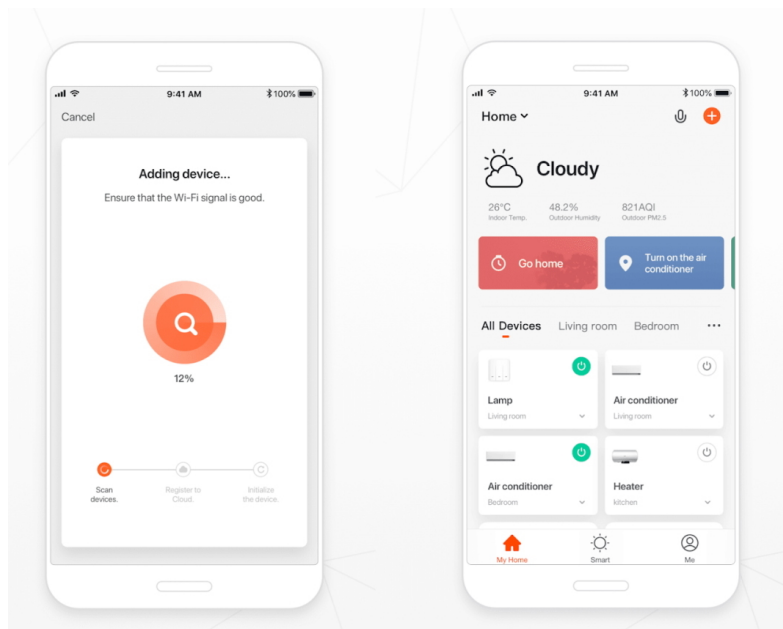

**LED stropní svítidlo IMMAX NEO LITE TRIANGOLO Smart** přináší světlo do každé místnosti. Svým minimalistickým designem skvěle zapadne například do moderní kuchyně, jídelny, ale také třeba obývacího pokoje. Vyznačuje se snadnou a rychlou **instalací bez nutnosti brány (Bridge)**, takže snížíte pořizovací náklady a flexibilní ovládání je možné bezdrátově pomocí **Bluetooth** a síť Wi-Fi.

Komunikace **přes Wi-Fi a protokol Tuya** vám umožní ovládat svítidlo **IMMAX NEO LITE TRIANGOLO** pomocí **mobilní**

**aplikace Immax NEO PRO.** Jednoduše nastavíte režim osvětlení, odstín barvy světla, jeho tón nebo intenzitu. Díky tomu vytvoříte v domácnosti jakoukoli atmosféru, ať už pro práci nebo relax. Samozřejmostí je také kontrola pomocí **dálkového IR ovladače**, který je součástí balení.

#### **IMMAX NEO LITE TRIANGOLO 28 W**

Závěsné LED svítidlo je skvělou volbou pro osvětlení kuchyňských ostrůvků a jídelních stolů. Osvětlení lze upravit dle aktuální činnosti a zvolený odstín bílé barvy světla vnese do místnosti vždy jinou atmosféru.

Svítlidlo lze propojit s chytrou aplikací **IMMAX NEO PRO** a ovládat tak celou síť domácích světelných zdrojů skrze dálkový ovladač či aplikaci v mobilním telefonu. Systém je **kompatibilní s iOS, Android, Samsung SmartThings, Amazon Alexa, Apple Siri, Google Assistant, Tuya a LIDL**. Dálkové ovládání je součástí balení.