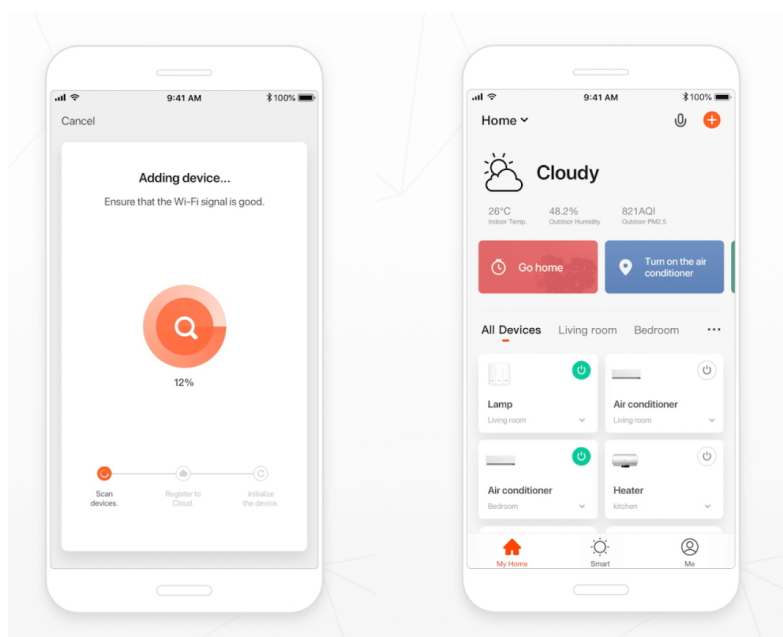

Komunikace **přes Wi-Fi a protokol Tuya** vám umožní ovládat svítidlo **IMMAX NEO LITE ASTA** pomocí **mobilní aplikace Immax NEO PRO**. Jednoduše nastavíte režim osvětlení, odstín barvy světla, jeho tón nebo intenzitu. Díky tomu vytvoříte v

domácnosti jakoukoli atmosféru, ať už pro práci nebo relax. Samozřejmostí je také kontrola pomocí **dálkového IR ovladače**, který je součástí balení.

IMMAX NEO LITE ASTA 28 W

Závěsné LED svítidlo je skvělou volbou pro osvětlení kuchyňských ostrůvků a jídelních stolů. Osvětlení lze upravit dle aktuální činnosti a zvolený odstín bílé barvy světla vnese do místnosti vždy jinou atmosféru.

Svítlidlo lze propojit s chytrou aplikací **IMMAX NEO PRO** a ovládat tak celou síť domácích světelných zdrojů skrze dálkový ovladač či aplikaci v mobilním telefonu. Systém je **kompatibilní s iOS, Android, Samsung SmartThings, Amazon Alexa, Apple Siri, Google Assistant, Tuya a LIDL**. Dálkové ovládání je součástí balení.

Systém podporuje technologii **BEACON**. Jedná se o bezdrátové ovládání pomocí **Bluetooth** protokolu. Pomocí dálkového

ovladače můžete světlo či žárovku ovládat na dálku, aniž by bylo nutné DO namířit na výrobek (dosah cca 20 m). Jedním DO lze ovládat až 30 výrobků, a navíc **není potřeba vlastnit bránu (Bridge)**.