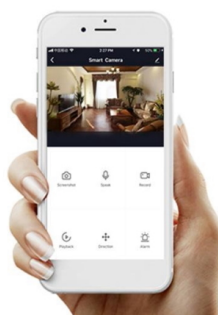

domácnosti jakoukoli atmosféru, ať už pro práci nebo relax. Samozřejmostí je také kontrola pomocí **dálkového IR ovladače**, který je součástí balení.

IMMAX NEO LITE ASTA 28 W

Závěsné LED svítidlo je skvělou volbou pro osvětlení kuchyňských ostrůvků a jídelních stolů. Osvětlení lze upravit dle aktuální činnosti a zvolený odstín bílé barvy světla vnese do místnosti vždy jinou atmosféru.

Svítlidlo lze propojit s chytrou aplikací **IMMAX NEO PRO** a ovládat tak celou síť domácích světelných zdrojů skrze dálkový ovladač či aplikaci v mobilním telefonu. Systém je **kompatibilní s iOS, Android, Samsung SmartThings, Amazon Alexa, Apple Siri, Google Assistant, Tuya a LIDL**. Dálkové ovládání je součástí balení.