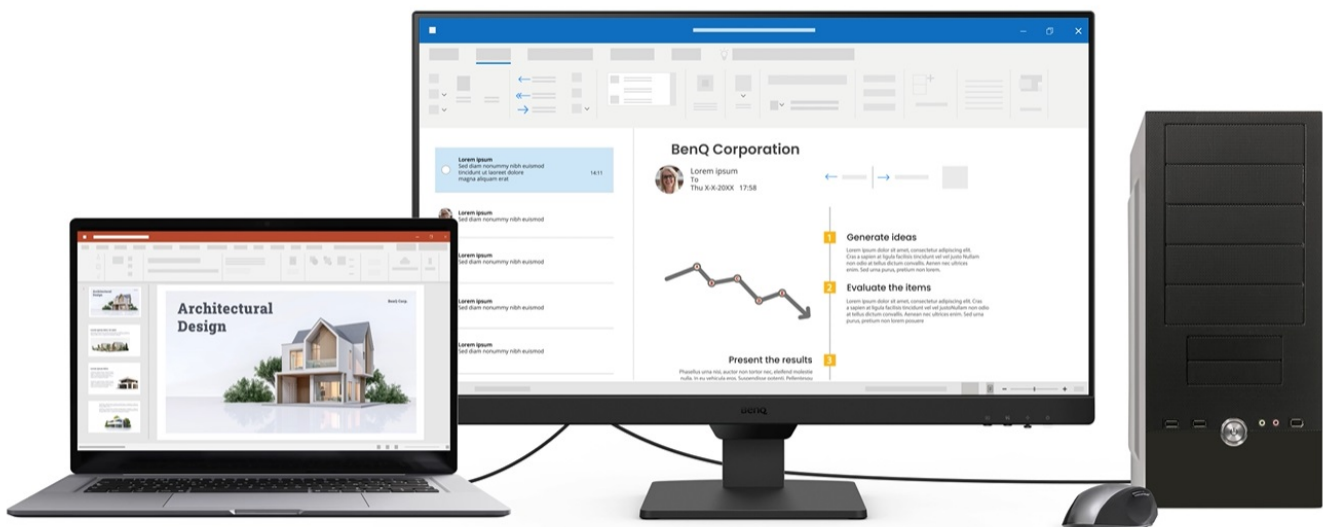

**Popis****BenQ BL2790 - Full HD monitor s ochranou očí do kanceláře**

**Monitor BenQ BL2790** je ideálním pomocníkem na každé pracovní místo. Kancelářskou sestavu doplní o **Full HD displej s úhlopříčkou 27"**. Disponuje IPS panelem, který produkuje **široké pozorovací úhly** a obsah můžete sledovat pohodlně a bez zkreslení i při pohledu ze stran. **Full HD rozlišení** podporuje čistý a ostrý obraz, který je dobře čitelný a vhodný pro činnost s aplikacemi, surfování po internetu, čtení dokumentů i sledování multimédií.

Mezi hlavní přednosti patří přítomná konektivita, díky které **monitor BenQ BL2790** jednoduše připojíte k firemním zařízením. Rozhraní **HDMI** a **DisplayPort** jsou navržena pro moderní přístroje, mezi vstupními zdroji obrazu lze přepínat tak, abyste zvýšili efektivitu práce. **Ovládací tlačítka** jsou umístěna s ohledem na snadnou dostupnost a nastavení. Displej kromě komfortní plochy dále potěší **100Hz obnovovací frekvencí**, která umožní rychlé vykreslování obsahu.

### BenQ BL2790

LED monitor s úhlopříčkou **27"** a Full HD rozlišením **1920 × 1080** bodů. Nabízí kontrastní poměr **1300 : 1**, jas **250 cd/m<sup>2</sup>** a dobu odezvy **5 ms**. Použitá technologie **IPS** nabízí pozorovací úhly 178° horizontálně i vertikálně. Monitor disponuje **VESA uchycením** a integrovanými **stereo reproduktory** s celkovým výkonem **4 W**. Monitor disponuje také speciálním režimem **Eye-Care**, který šetří vaše oči tím, že upravuje jas obrazovky, dle změny světla v prostředí.

### ZÁKLADNÍ SPECIFIKACE

**Typ panelu:** IPS

**Úhlopříčka:** 27"

**Poměr stran:** 16 : 9

**Rozlišení:** 1920 × 1080 px

**Kontrastní poměr:** 1300 : 1

**Doba odezvy:** 5 ms

**Rozhraní:** 2× HDMI, 1× DisplayPort, 1× sluchátkový výstup