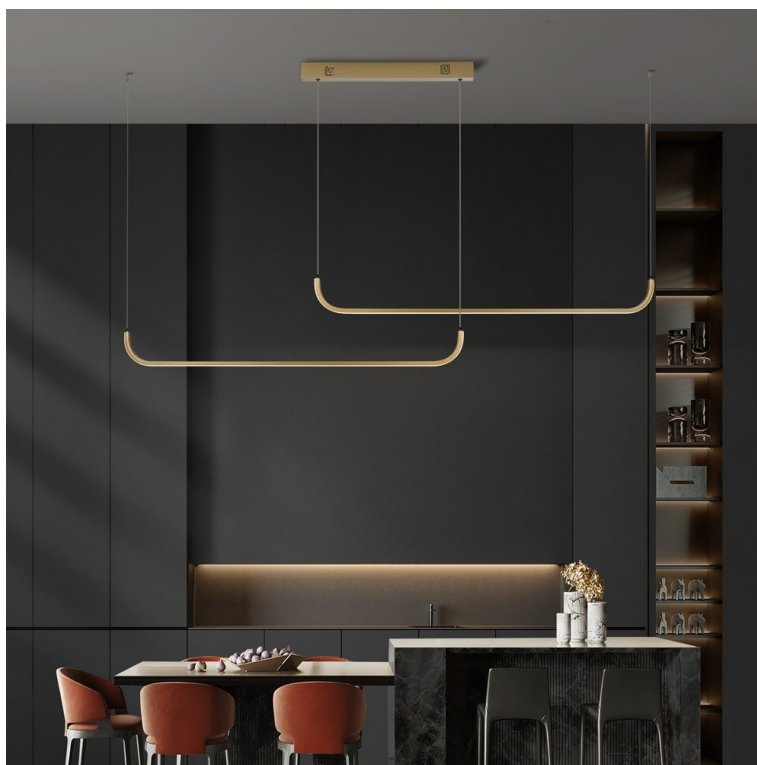

IMMAX NEO PATTINI SMART DVOJITÉ ZLATÉ

Cena celkem:	6 110 Kč (bez DPH: 5 050 Kč)
Běžná cena:	6 721 Kč
Ušetříte:	611 Kč
Kód zboží:	OSVIMM1316
Part No.:	07228L
Záruka:	36 měs.
Stav:	Nové zboží

Popis

IMMAX NEO PATTINI - Smart LED osvětlení pro milovníky elegance

LED svítidlo IMMAX NEO PATTINI pro zavěšení na strop, které je vhodné pro osvětlení kuchyně, osobní pracovny nebo kanceláře. Velmi decentní design se hodí do každého moderního interiéru. Nabízí praktické smart funkce, které vám zpříjemní každodenní pracovní i soukromý život. **Bílé světlo** lze nastavit v **rozmezí barevné teploty 3000-6000 K**, díky čemuž je vhodné pro každodenní činnosti, aktivizaci lidského organismu a udržení pozornosti během dne.

Stepless dimming: 5%-100%

Color Temperature

IMMAX NEO PATTINI Smart dvojité zlaté

Stropní závěsné svítidlo pro chytrou domácnost, které dokonale osvětlí interiér a tenký design nezahlcuje prostor. Dvě tenká zaoblená 120 cm dlouhá ramena lze zavěsit variabilně a zvolit tak délku lustru **od 160 do 280 cm**. Hodí se jak do kuchyní a jídelen, tak i pracoven a kanceláří. Možnost **výběru odstínu bílé** barvy zútulní interiér. Osazeno je **integrováním LED modulem** a podporuje bezdrátový komunikační protokol **ZigBee 3.0**. To umožňuje ovládání celé sítě domácích světelných zdrojů skrze **dálkový ovladač** či aplikaci **IMMAX NEO PRO** v mobilním telefonu. Tato svítidla jsou vhodná do systému osvětlení **IMMAX NEO, Tuya** či **Philips HUE a dalších**. Samozřejmostí je kompatibilita s hlasovým ovládáním přes Amazon Alexa, Google Assistant nebo Apple Siri.