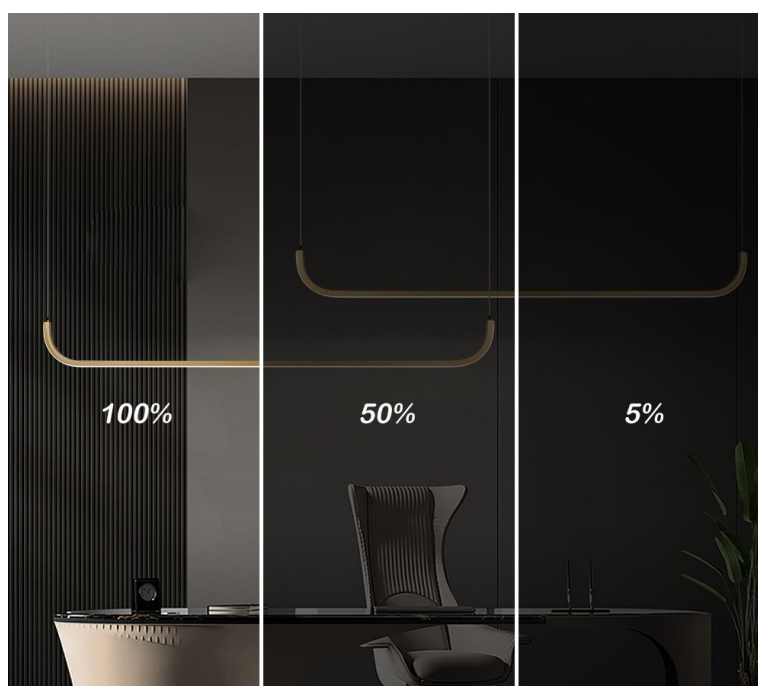

LED svítidlo IMMAX NEO PATTINI pro zavěšení na strop, které je vhodné pro osvětlení kuchyně, osobní pracovny nebo kanceláře. Velmi decentní design se hodí do každého moderního interiéru. Nabízí praktické smart funkce, které vám zpříjemní každodenní pracovní i soukromý život. **Bílé světlo** lze nastavit v **rozmezí barevné teploty 3000-6000 K**, díky čemuž je vhodné pro každodenní činnosti, aktivizaci lidského organismu a udržení pozornosti během dne.

Stepless dimming: 5%-100%

Color Temperature

IMMAX NEO PATTINI Smart dvojité zlaté

Stropní závěsné svítidlo pro chytrou domácnost, které dokonale osvětlí interiér a tenký design nezahlcuje prostor. Dvě tenká zaoblená 120 cm dlouhá ramena lze zavěsit variabilně a zvolit tak délku lustru **od 160 do 280 cm**. Hodí se jak do kuchyní a jídelen, tak i pracoven a kanceláří. Možnost **výběru odstínu bílé** barvy zútulní interiér. Osazeno je **integrováním LED modulem** a podporuje bezdrátový komunikační protokol **ZigBee 3.0**. To umožňuje ovládání celé sítě domácích světelných zdrojů skrze **dálkový ovladač** či aplikaci **IMMAX NEO PRO** v mobilním telefonu. Tato svítidla jsou vhodná do systému osvětlení **IMMAX NEO, Tuya** či **Philips HUE a dalších**. Samozřejmostí je kompatibilita s hlasovým ovládáním přes Amazon Alexa, Google Assistant nebo Apple Siri.

ZÁKLADNÍ SPECIFIKACE

Příkon: 53 W

Světelný tok: 3640 lm

Barevná teplota: 3000–6000 K

Index podání barev: >80

Stmívání: ano

Minimální životnost: 50 000 hodin

Materiál: kov + plast