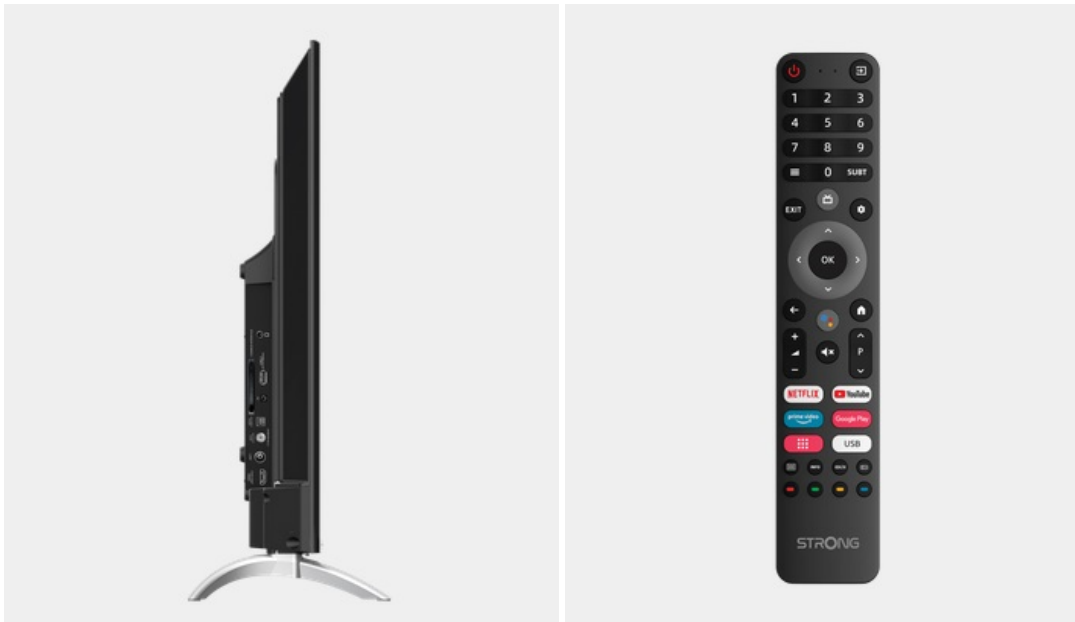

STRONG SRT43UD6593 43"Cena celkem: **7 407 Kč****(bez DPH: 6 122 Kč)**Běžná cena: **8 148 Kč**Ušetříte: **741 Kč**

Kód zboží: TELS RG1056

Part No.: SRT43UD6593

Záruka: 24 měs.

Stav: Nové zboží

Popis**Smart TV Strong SRT43UD6593 - s vysíláním a multimédií to umí ve 4K**

Chytrý LED televizor Strong SRT43UD6593 pro pestrou multimediální zábavu i filmový odpočinek. Nabízí ultra jemné rozlišení obrazu ve 4K a vysoký dynamický rozsah **HDR**, díky čemuž zajišťuje realistickou reprodukci obrazu i barev. Pro příjem signálu slouží integrovaný **tuner DVB-T2/S2/C** s podporou dekódování H.265/ HEVC.

Strong SRT43UD6593

Smart LED televizor nabízí úhlopříčku **43"** a **4K Ultra HD** rozlišení 3840 × 2160 obrazových bodů. Pro příjem televizního vysílání je připraven **DVB-T2/S2/C** tuner s podporou dekódování **H.265/ HEVC**. Připojení k internetu lze realizovat jak drátově pomocí **RJ-45** portu, tak bezdrátově skrze technologii **Wi-Fi**. Pro přehrávání multimédií je možné využít **dva USB porty** a o zvuk se starají integrované reproduktory s celkovým výkonem **20 W**. K dispozici je také hotelový mód, který neumožňuje změnu nastavení bez přístupového kódu. Mezi další přednosti patří podpora **HDR10**, **Google Assistant** a **Image Quality Ratio 1000**. Jako operační systém byl zvolen **Android 11**.

Barva: černá-stříbrná