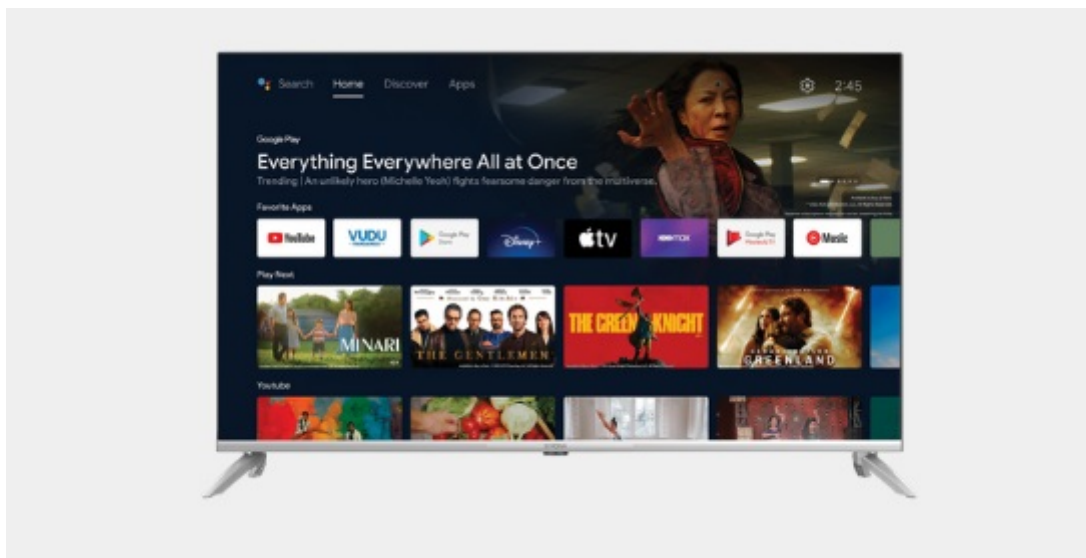

STRONG SRT43UD6593 43"Cena celkem: **7 407 Kč****(bez DPH: 6 122 Kč)**Běžná cena: **8 148 Kč**Ušetříte: **741 Kč**

Kód zboží: TELS RG1056

Part No.: SRT43UD6593

Záruka: 24 měs.

Stav: Nové zboží

Popis**Smart TV Strong SRT43UD6593 - s vysíláním a multimédií to umí ve 4K**

Chytrý LED televizor Strong SRT43UD6593 pro pestrou multimediální zábavu i filmový odpočinek. Nabízí ultra jemné rozlišení obrazu ve 4K a vysoký dynamický rozsah **HDR**, díky čemuž zajišťuje realistickou reprodukci obrazu i barev. Pro příjem signálu slouží integrovaný **tuner DVB-T2/S2/C** s podporou dekódování H.265/ HEVC.

Strong SRT43UD6593

Smart LED televizor nabízí úhlopříčku **43"** a **4K Ultra HD** rozlišení 3840 × 2160 obrazových bodů. Pro příjem televizního vysílání je připraven **DVB-T2/S2/C** tuner s podporou dekódování **H.265/ HEVC**. Připojení k internetu lze realizovat jak drátově pomocí **RJ-45** portu, tak bezdrátově skrze technologii **Wi-Fi**. Pro přehrávání multimédií je možné využít **dva USB porty** a o zvuk se starají integrované reproduktory s celkovým výkonem **20 W**. K dispozici je také hotelový mód, který neumožňuje změnu nastavení bez přístupového kódu. Mezi další přednosti patří podpora **HDR10**, **Google Assistant** a **Image Quality Ratio 1000**. Jako operační systém byl zvolen **Android 11**.

Barva: černá-stříbrná