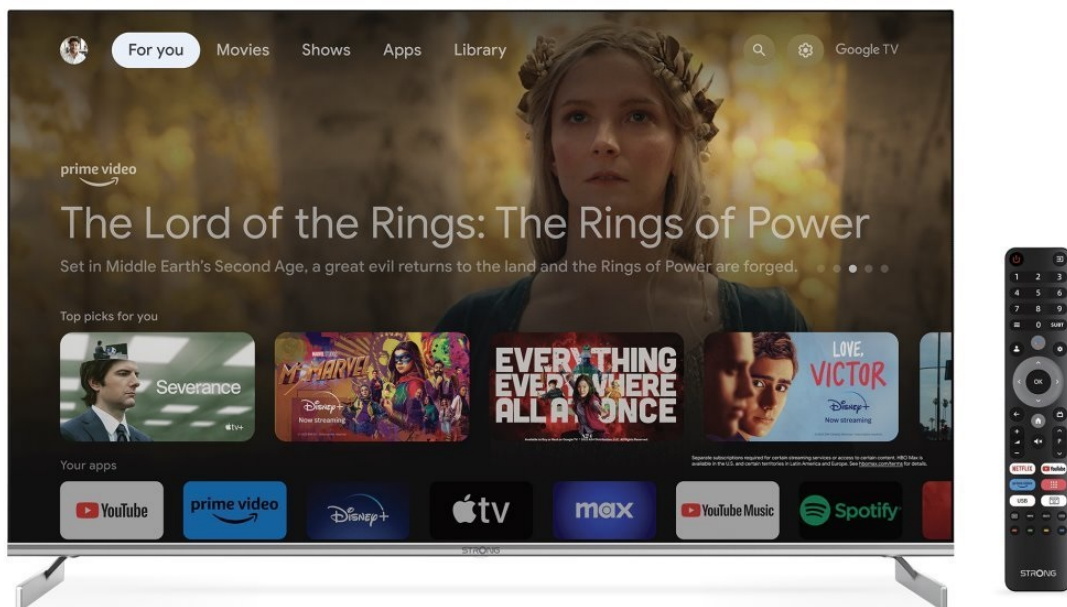

Chytrý QLED televizor Strong SRT50UF8733 přináší multimediální zábavu v moderním designu. **Obrazovka s úhlopříčkou 49,5"** vám poskytne obří plochu pro sledování filmů, videí, fotografií nebo her. Nabízí **ultra jemné rozlišení 4K**, díky čemuž dokáže zachytit obraz jasně, ostře a do těch nejmenších detailů. **Technologie HDR** pro vylepšený kontrast nebo barevný objem pak jen podpoří realistické vzezření. Samozřejmostí je také plnohodnotné ozvučení, které zajistí **integrované reproduktory s celkovým výkonem 20 W** a technologií **Dolby Atmos**.

Smart TV Strong SRT50UF8733 vás jednoduše přenesne nejen do světa televizního vysílání, ale multimediální zábavy obecně. Díky **připojení k internetu pomocí Wi-Fi** máte přístup k chytrým aplikacím a streamovacím platformám jako **YouTube, Netflix** a další. Součástí balení je i dálkový ovladač, který nabízí tlačítka pro okamžitý přístup k tomuto obsahu.

Strong SRT50UF8733

Smart LED televizor nabízí úhlopříčku **49,5"** a **4K Ultra HD** rozlišení 3840 × 2160 obrazových bodů. Pro příjem televizního vysílání je připraven **DVB-T2/S2/C** tuner s podporou dekódování **H.265/ HEVC**. Připojení k internetu lze realizovat jak drátově pomocí **RJ-45** portu, tak bezdrátově skrze technologii **Wi-Fi**. Pro přehrávání multimédií je možné využít **dva USB porty** a o zvuk se starají integrované reproduktory s celkovým výkonem **20 W**. Mezi další přednosti patří podpora **HDR10**, **Google Assistant** a **Image Quality Ratio 1400**. Jako operační systém byl zvolen **Android 11**.