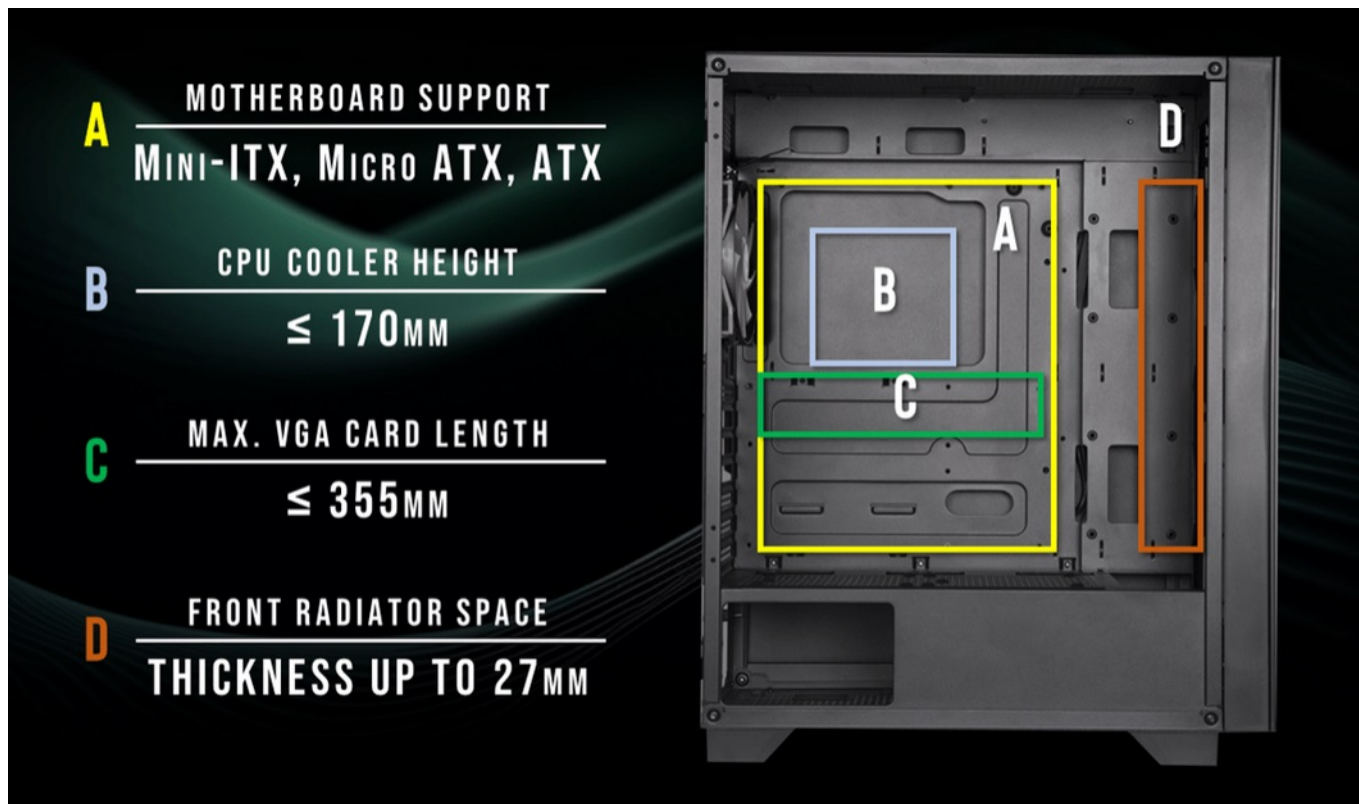

CASBIT1345

Part No.:

BFC-FLO-300-WWGSW-4F

Záruka:

24 měs.

Stav:

Nové zboží

Popis**BitFenix Flow - malá, ale prostorná herní skříň**

Počítačová skříň **BitFenix Flow** vám poslouží pro stavbu prostorově úsporného PC systému. Díky **formátu skříňe Middle Tower** nezabere příliš mnoho místa a současně poskytne dostatek prostoru pro uložení všech komponent. Konstrukce se vyznačuje **průhlednou bočnicí s poloprůhledným perforovaným čelem**, což zajišťuje stylový vzhled a také vylepšené chlazení.

Skrze perforovanou stranu totiž ideálně proudí vzduch a udržuje celý PC systém v chodu i při zvýšené zátěži. Kromě toho je **skříň BitFenix Flow** vybavena **4 předinstalovanými 120mm ventilátory s FRGB podsvícením**, takže o potřebné chlazení není nouze. Horní strana panelu obsahuje důležité **konektory** pro připojení přenosných USB zařízení, sluchátek nebo mikrofону. Samozřejmostí je přítomnost **prachových filtrů**, díky čemuž je skříň chráněna před nánosy prachu.

BitFenix Flow

Kvalitní počítačová skříň formátu **Middle Tower** nabízí **čtyři 2,5" a dvě 3,5"** pozice pro SSD a pevné disky. Skříň je vybavena **průhlednou bočnicí a poloprůhledným čelem s perforací** pro optimální proudění vzduchu. Předinstalovány jsou **čtyři 120mm ventilátory** s FRGB podsvícením. Na horním panelu se nachází **dva porty USB 3.0**, jeden port USB 2.0, sluchátkový výstup a audio vstup pro mikrofon. Ve skříni je dostatek prostoru pro chladič CPU do výšky až 170 mm a grafickou kartu o délce až 355 mm. Důmyslné řešení umožňuje pohodlné umístění **až 360 mm dlouhého výměníku** vodního chlazení na přední straně. Potěší také přítomnost **prachových filtrů**. Skříň je dodávána **bez zdroje**.