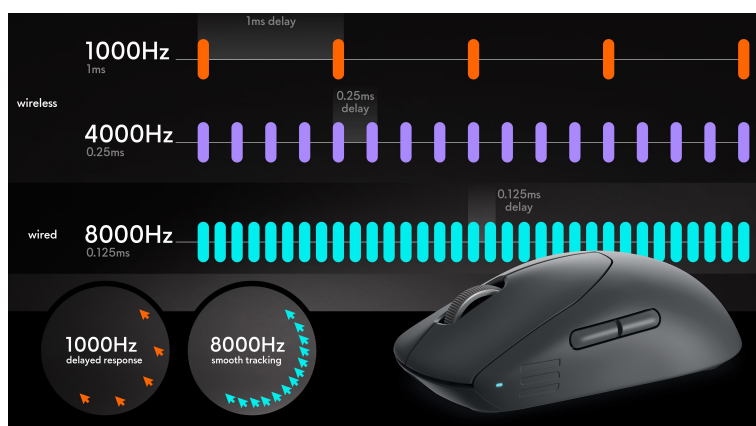

MOUD00620

Part No.:

545-BBFP

Záruka:

24 měs.

Stav:

Nové zboží

Popis**Herní myš Dell Alienware Pro - navržena tak, aby se vyhrávalo**

Herní myš Dell Alienware Pro s bezdrátovou konektivitou pro ničím neomezující gaming. Díky svému výkonu je ideální **pro náročné on-line zápasy, e-sport** a další pokročilé aktivity. Pyšní se výkonným optickým senzorem, který dosahuje **rozlišení až 26 000 DPI**. S mimořádnou citlivostí tak dokáže zaregistrovat jakýkoli pohyb a adekvátně reagovat na rozmanité herní situace.

Excelentní bezdrátová odezva zlepší vaše reakce a poskytne vám výhodu nad soupeři. **Myš Dell Alienware Pro** vás potěší ultralehkým designem. Dosahuje hmotnosti pouhých 60 g a patří mezi nelehčí modely. Svým tvarem a velikostí dokonale padne do ruky. **Komfortní uchopení** zajistí přesnou kontrolu a dokonale zvolenou citlivost.

ZÁKLADNÍ SPECIFIKACE

Typ myši: optická
Počet tlačítek: 6
Rozlišení: až 26 000 DPI
Rozhraní: 2,4 GHz (USB-C adaptér)
Napájení: integrovaná dobíjecí baterie
Rozměry: 124,5 × 63,5 × 40,6 mm
Hmotnost: 60 g
Barva: černá (Dark Side of the Moon)