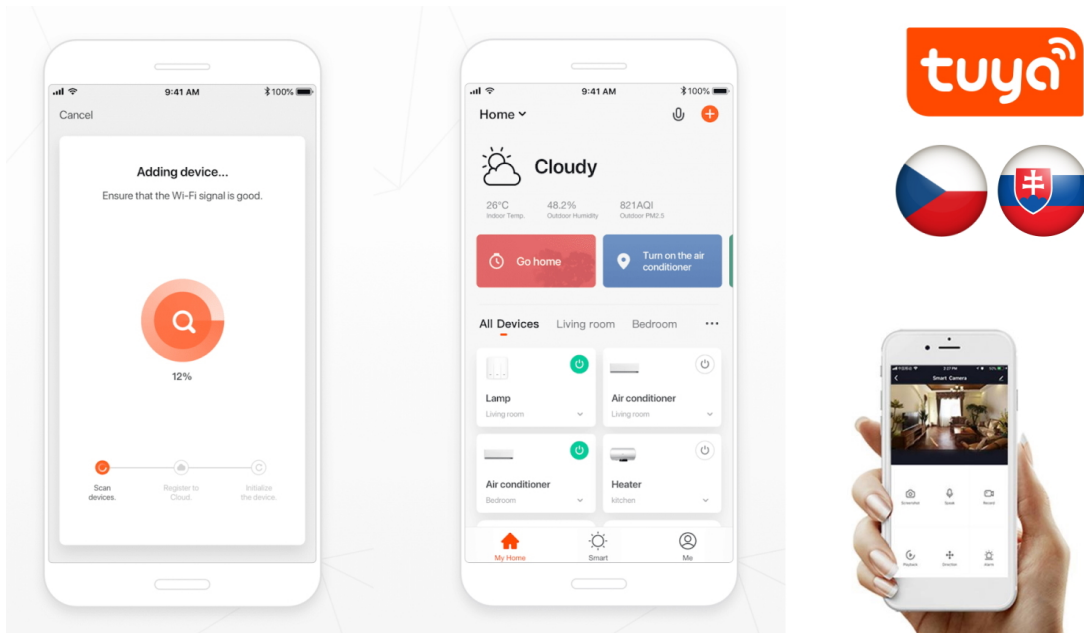

IMMAX NEO LITE SMART VNITŘNÍ ZÁSUVKA V3 TYP E

Cena celkem:	380 Kč
	(bez DPH: 314 Kč)
Běžná cena:	419 Kč
Ušetříte:	38 Kč
Kód zboží:	DAZIMM1047
Part No.:	07786L
Záruka:	24 měs.
Stav:	Nové zboží

Popis

IMMAX NEO LITE SMART vnitřní zásuvka v3 typ E

Chytrá Wi-Fi zásuvka je navržena k **ovládání elektrických spotřebičů** odkudkoliv přes internet. Můžete tak automatizovat zapínání spotřebičů či sledovat **spotřebu energie**. Zásuvku lze ovládat skrze bezplatnou aplikaci **IMMAX NEO PRO**, která je kompatibilní se systémy **TUYA** a LIDL a podporuje hlasové ovládání pomocí Google Assistant, Amazon Alexa a Apple Siri.

ZÁKLADNÍ SPECIFIKACE

Počet zástrček: 1

Frekvenční rozsah: 2400–2483,5 MHz

Napájecí napětí: 230 V / 16 A

Max. výkon: 3680 W

Hlasová podpora: Google Assistant, Amazon Alexa, Apple Siri

Rozměry: 75 x 55 x 55 mm

Barva: bílá

TuyaSmart: