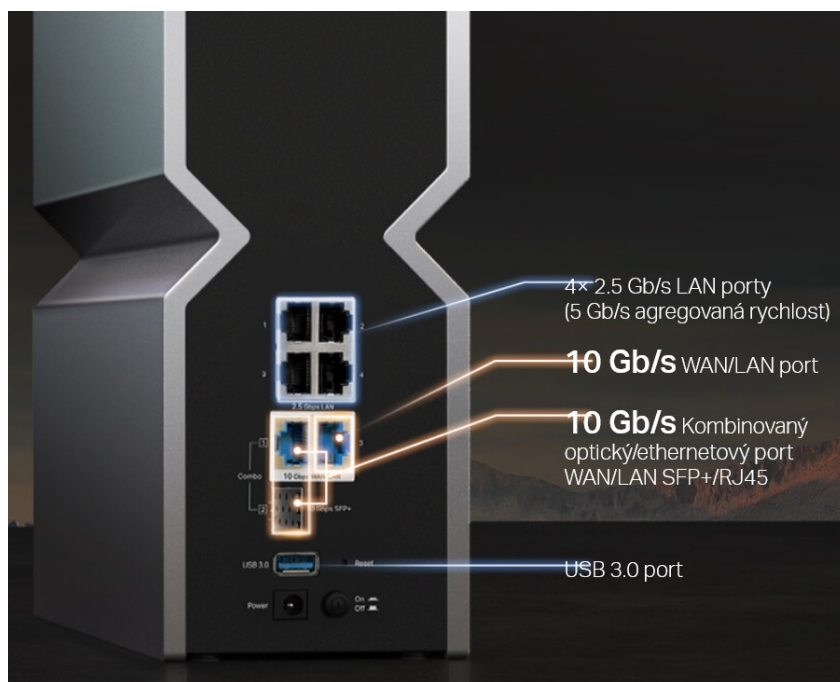

Třípásmový Wi-Fi router TP-Link Archer BE800 s enormním výkonem, se kterým povýšíte vaši Wi-Fi síť na novou úroveň. Nabízí zlepšení po všech stránkách, ať už jde o propustnost, ochranu proti rušení nebo datové přenosy. Model **TP-Link Archer BE800** je navržen **pro náročný síťový provoz** - od práce s nástroji, on-line gamingu až po plynulé streamování digitálního obsahu ve kvalitě 8K.

V přední části je Wi-Fi router TP-Link Archer BE800 vybaven **LED displejem**, který zobrazuje čas, počasí, textové zprávy nebo emotikony. Samozřejmostí je také podpora **VPN klientů nebo serverů pro vzdálený přístup**.

- **Nový koncept Wi-Fi routerů** – Výkonná technologie Wi-Fi 7, bleskurychlé kabelové připojení, zcela nový design a LED displej.
- **Třípásmová Wi-Fi 7 síť s rychlostí 19 Gb/s** – Dopřejte si plynulé 4K/8K streamování, pohlcující AR/VR hraní a neuvěřitelně rychlé stahování.
- **Multi-Link Operation (MLO)** – Zvyšuje propustnost, snižuje latenci a zlepšuje spolehlivost nedávno vzniklých aplikací.
- **Rychlé porty** – 1× 10 Gb/s kombinovaný ethernetový/optický port WAN/LAN + 1× 10 Gb/s WAN/LAN port + 4× 2,5 Gb/s porty + 1× USB 3.0 port
- **Maximální pokrytí signálem** – Vlastní koncept pro optimalizaci Wi-Fi připojení a 8 optimálně umístěných antén spolu s technologií Beamforming zajišťují silnější a spolehlivější připojení.
- **Kompatibilní s EasyMesh** – Spolupracuje s routery a extendery EasyMesh a vytváří Wi-Fi mesh síť pro celoplošné pokrytí domácnosti.
- **TP-Link HomeShield** – Vylepšené zabezpečení, které chrání před nejnovějšími kybernetickými hrozbami.
- **Snadné používání** – Veškerá nastavení můžete pohodlně spravovat pomocí aplikace Tether a na LED displeji si prohlížet čas, počasí a další informace.
- **Skvělá kompatibilita** – Funguje se všemi generacemi a zařízeními Wi-Fi a všemi poskytovateli internetových služeb.