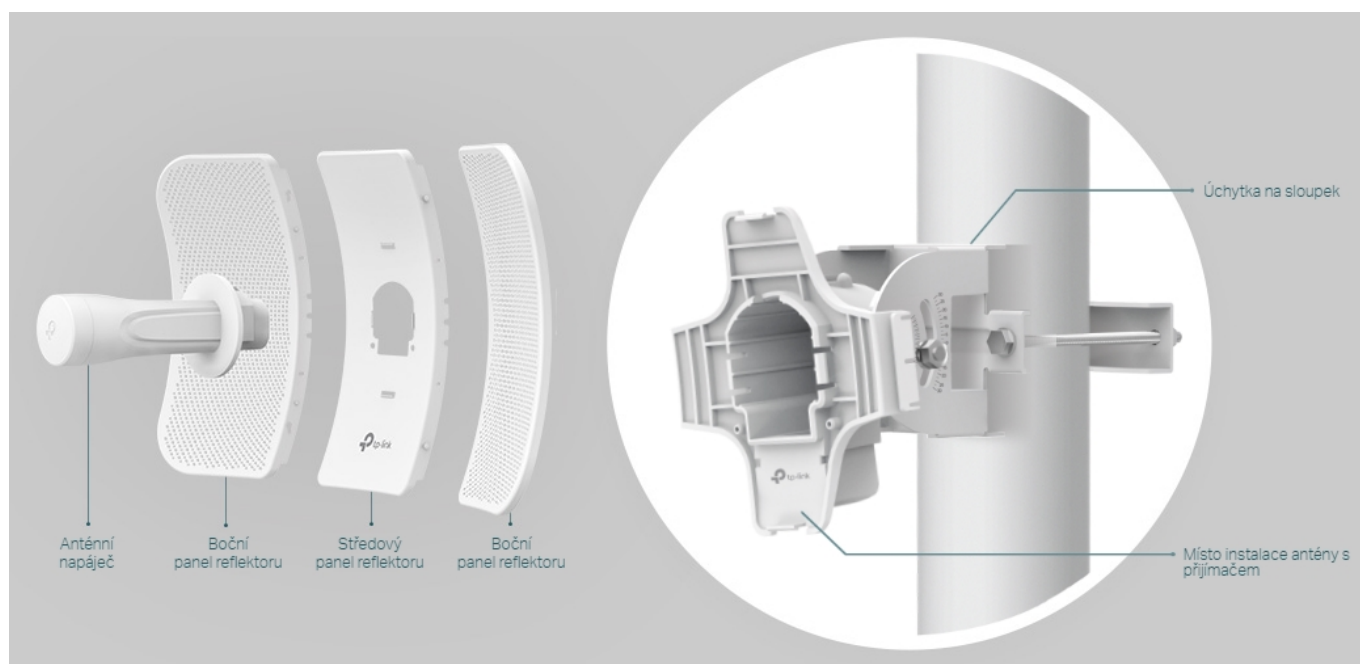

### TP-Link CPE605

#### Směrová anténa na profesionální úrovni se ziskem 23 dBi určená pro bezdrátový přenos dat na velké vzdálenosti

Díky směrové anténě Cassegrain s vysokým ziskem 23 dBi a speciálnímu kovovému reflektoru umožňuje model CPE605 dosáhnout vynikajícího směrového zaměření paprsku, vylepšené latence a odolnosti vůči rušení. Profesionální výkon a uživatelsky příjemné provedení – venkovní anténa CPE605 s rychlostí přenosu 150 Mb/s v pásmu 5 GHz a ziskem 23 dBi je ideální volbou a cenově výhodným řešením pro potřeby venkovních bezdrátových sítí. Odolné krytí **IP65** zajišťuje spolu s 15kV ESD a 6kV ochranou před bleskem vhodnost do každého počasí. Podpora pasivního PoE napájení umožňuje flexibilní nasazení a pohodlnou instalaci.

#### Stabilní konstrukce a flexibilní instalace

- Díky částem, které do sebe vzájemně zaklapnou, je montáž snadná a pohodlná
- Sady pro montáž na sloupek a volnost pohybu ve všech třech osách umožňují flexibilní instalaci
- Odolná konstrukce zajišťuje stabilitu i ve větrném prostředí

#### ZÁKLADNÍ SPECIFIKACE

**Typ antény:** směrová

**Frekvence:** 5,15-5,85 GHz

**Zisk:** 23 dBi

**Paměť:** 64 MB DDR2 RAM, 8 MB Flash

**PoE:** ano, pasivní PoE

**Rozměry:** 350 × 255 × 207 mm