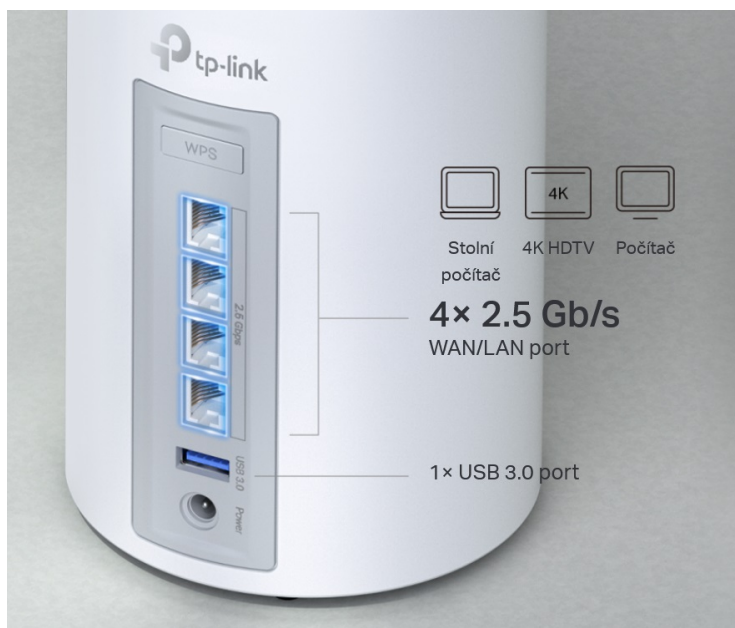

Popis

TP-Link Deco BE65 - ať je Wi-Fi síť všude

Access point TP-Link Deco BE65 v provedení tzv. Mesh systému umožní **celoplošné pokrytí domácnosti Wi-Fi signálem**. Představuje zcela nové možnosti bezdrátové sítě, která staví na špičkové výkonu, propustnosti, ochraně proti rušení a v neposlední řadě také na vyšší efektivitě datových přenosů.

Podporuje **3pásmovou Wi-Fi** a **nejnovější standard Wi-Fi 7**, který vám zprostředkuje možnosti sítě naplno, respektive plnou rychlostí. Bezprecedentní tempo vám umožní využívat multigigabitové připojení v celé domácnosti. **Čtveřice portů 2,5 Gb/s portů** se postará o výrazně svižnější domácí internet, ať už používáte desktop, notebook nebo třeba chytrou 4K televizi. Port **USB 3.0** se uplatní při budoucím rozšíření domácí sítě.

Nekompromisní připojení v každé situaci

Technologie Wi-Fi 7 MLO razantně zvyšuje rychlost datových přenosů u bezdrátového i kabelového připojení. Díky tomu se můžete těšit ze silnější a flexibilní konektivity na svých zařízeních. Pro větší míru zabezpečení lze v rámci **Access pointu TP-Link Deco BE65** vytvořit soukromou IoT síť přímo pro vaši domácnost. Samostatné Mesh jednotky umožňují přepínání mezi zařízeními, takže se můžete volně pohybovat po místnosti a při tom nerušeně sledovat streamovaný obsah. Nastavení a správu přístroje **TP-Link Deco BE65** máte pod kontrolou pomocí uživatelsky přívětivé **aplikace TP-Link Deco**.