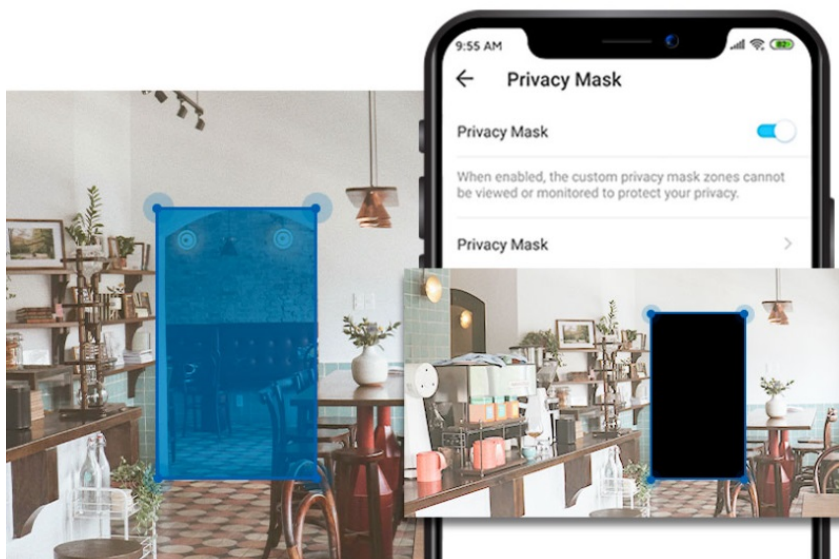

Wi-Fi kamera TP-Link Tapo C212 pro zajištění bezpečí v domácnosti. Podporuje snímání obrazu ve vysokém rozlišení, takže důležité okamžiky u vás doma zachytí čistě a také s jemnými detaily. Je vhodná do interiérů **pro detekci osob a pohybu**. Díky nastavení zónám aktivit máte přehled o tom, kdo a kde se vyskytuje. V případě zachycení pohybové aktivity kamera **TP-Link Tapo C212** aktivuje sledování do té doby, dokud je objekt v záběru.

Připojení je realizováno skrze **ethernetový port** a bezdrátově pomocí **sítě Wi-Fi**. Pořízené záznamy nebo vytvořené klipy můžete sdílet pomocí zařízení Tapo s rodinou i přáteli. Samozřejmostí je **podpora nočního vidění**, které zachytí jasné záběry i při slabém osvětlení na vzdálenost až 10 metrů.

Kamera TP-Link Tapo C212 disponuje **integrovaným reproduktorem a mikrofonom** pro obousměrnou komunikaci a případné odstrašení nezanedbaného návštěvníka. Jestliže si chcete dávat pozor na své soukromí, nechybí funkce pro nastavení vlastní blokované zóny v určitých místech a místnostech.

TP-Link Tapo C212

Domácí bezpečnostní Wi-Fi kamera s horizontální a vertikální rotací, která dokáže natáčet jasné a ostré video v **3Mpx rozlišení (2304 × 1296)** při 15 snímcích za sekundu. Zorný úhel **360° horizontálně a 113° vertikálně** zajistí, že nic nebude mimo dohled. Díky zabudovanému **IR přísvitu** je možné kameru využívat nepřetržitě ve dne i v noci na vzdálenost **až 10 m**.