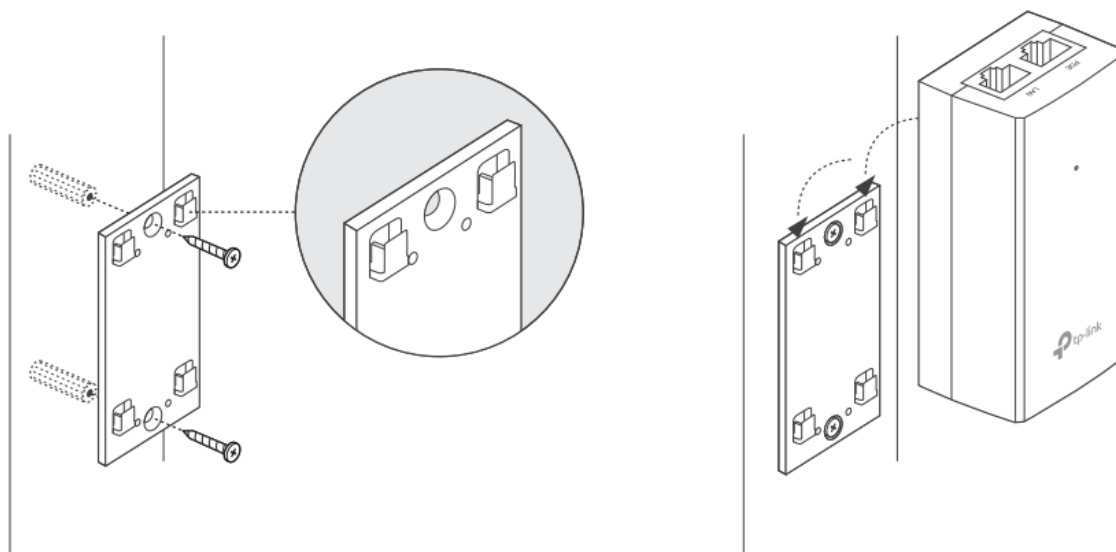

Pasivní PoE injektor slouží pro napájení všech zařízení, které v sobě mají zabudovaný PoE extraktor a podporují napětí 48 V. Díky držáku, který je součástí balení, tento model jednoduše připevníte na zeď.

Součástí balení je napájecí kabel.

**ZÁKLADNÍ SPECIFIKACE****Typ:** pasivní**Výstupní napětí:** 48 V**Výstupní výkon:** 18 W**Výstupní PoE port:** 1 × 10/100/1000 Mbps**Rozměry:** 85,8 × 43,9 × 35 mm