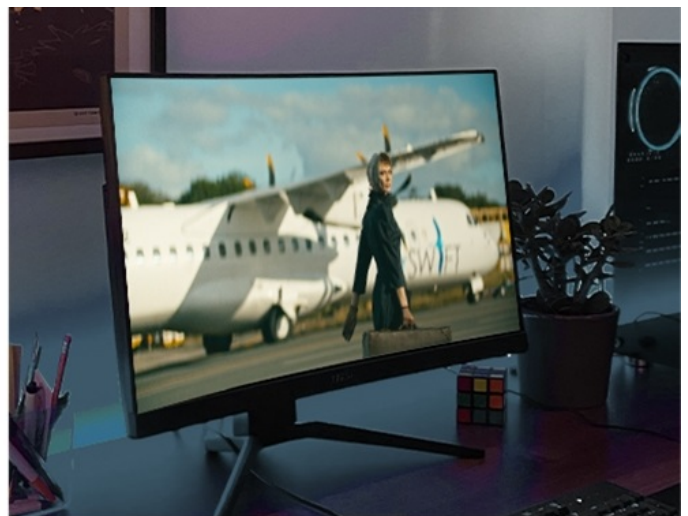

### TP-Link TX201 - užijte si super rychlost své sítě

**Jednoportová síťová karta TP-Link TX201**, se kterou dosáhnete ohromující **přenosové rychlosti standardu 2,5G sítě**. Jednotka si tak s přehledem poradí s náročnými úkoly a procesy, které vyžadují **velkou šířku pásma**. Uplatní se jak při přenosu dat, tak při práci s internetem. **Model TP-Link TX201** vám umožní vytvořit bleskurychlý přenosový kanál v domácnosti nebo osobní kanceláři.

**Lag-Free Gaming****4K Streaming**

V rámci lokální sítě budou vaše pracovní stanice a další zařízení sdílet data během okamžiku. Díky **přenosovou rychlosti až 2,5 Gb/s** je adaptér ideální pro náročnou práci, on-line hraní her i nerušené streamování po síti. **Technologie 2,5G Base-T** nabízí zpětnou kompatibilitu s dalšími přenosovými rychlostmi, a tak je ideální pro udržení stávající sítě, ale především k její modernizaci a vylepšení.