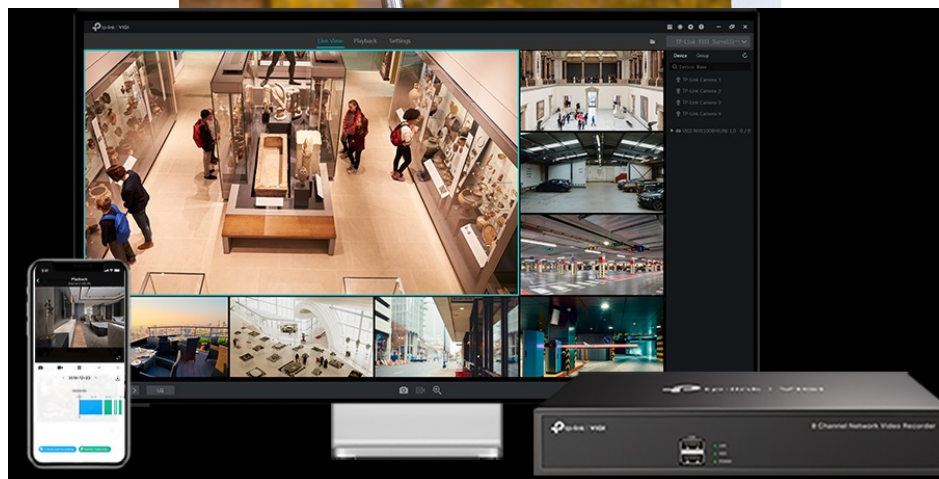

### TP-Link VIGI C230I - bezpečnost v dome balení

Kompaktní IP kamera TP-Link VIGI C230I pro široké záběry. Nabízí **vysoké rozlišení 2 Mpx**, díky čemuž zachytí ostrý obraz s množstvím jemných detailů. Je vhodná pro dohled v rozmanitých prostorách a uplatní se nejenom **při rozpoznávání osob, ale také vozidel**.

Integrované čipy využívají **algoritmy umělé inteligence** a efektivně tak rozliší lidské postavy nebo auta od jiných objektů. **Pokročilé detekce** pak umožní rozpoznat například narušení oblasti, odstranění předmětu, překročení hranice nebo třeba

### TP-Link VIGI C230I 2,8 mm

**3megapixelová IP** kamera typu **domo** nabízí snímač **1/2,8" CMOS** s rozlišením **2304 x 1296** obrazových bodů, **citlivost 0,1 lux (barevně)** a podporu **DWDR**. Připojení lze jednoduše realizovat pomocí **RJ-45** portu. Díky **aplikaci TP-Link VIGI** lze sledovat dění **24 hodin denně, 7 dní v týdnu** odkudkoli skrze váš smartphonu. Spolehlivý systém nočního vidění zajišťuje, že kamera funguje dobře i za špatných světelných podmínek a zaznamenává dění pro budoucí kontrolu. Dva způsoby napájení vám poskytnou nejen větší pohodlí, ale také mimořádně usnadní zapojení.