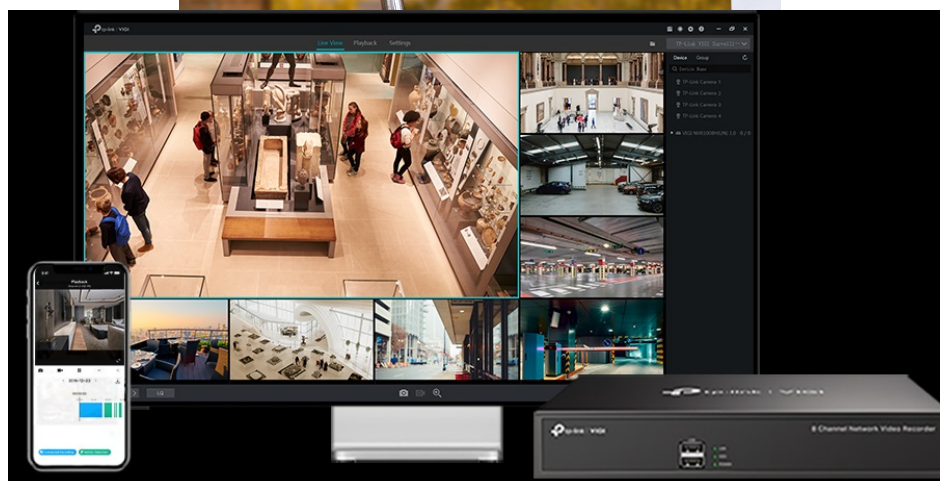

Kompaktní IP kamera TP-Link VIGI C250 pro zabezpečení venkovního prostoru. Nabízí **vysoké rozlišení 5 Mpx**, díky čemuž zachytí ostrý obraz s potřebnými detaily. Uplatní se nejenom **při rozpoznávání osob, ale také vozidel**. Robustní konstrukce s pevným krytem splňuje **stupeň krytí IK10 a IP67**, čímž zajišťuje odolnost proti vandalismu i nepříznivým vnějším podmínkám.

Integrované čipy využívají **algoritmy umělé inteligence** a efektivně tak rozliší lidské postavy nebo auta od jiných objektů.

Pokročilé detekce pak umožní rozpoznat například narušení oblasti, odstranění předmětu, překročení hranice nebo třeba neoprávněnou manipulaci s kamerou. Samozřejmostí je také podpora **mobilní aplikace TP-Link VIGI**, abyste dění mohli sledovat kdykoli a kdekoli skrze displej smartphonu.

TP-Link VIGI C250 4 mm

5megapixelová IP kamera typu **domo** nabízí snímač **1/2.7" CMOS** s rozlišením **2880 x 1620** obrazových bodů, **citlivost 0,005 lux** a podporu **WDR (120 dB)**. Připojení lze jednoduše realizovat pomocí **RJ-45 portu**. Díky **aplikaci TP-Link VIGI** lze sledovat dění **24 hodin denně, 7 dní v týdnu** odkudkoli skrze váš smartphone. Spolehlivý systém nočního vidění zajišťuje, že kamera funguje dobře i za špatných světelných podmínek a zaznamenává dění pro budoucí kontrolu. Dva způsoby napájení vám poskytnou nejen větší pohodlí, ale také mimořádně usnadní zapojení.