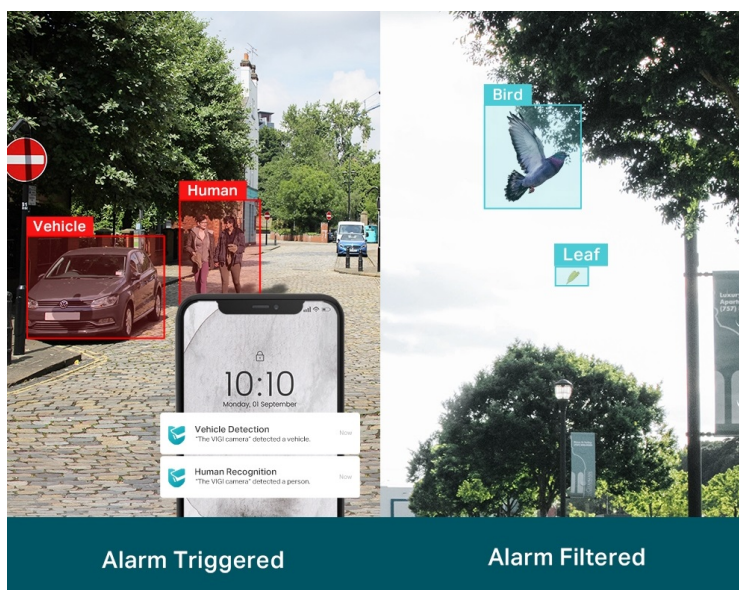

Venkovní IP kamera TP-Link VIGI C320I typu bullet, která nabízí vysoké **rozišení 2 Mpx**. Díky tomu zachytí ostrý obraz s některými jemnějšími detaily. Vzhledem k **odolné konstrukci s certifikací IP67** je vhodná pro dohled nad venkovními prostory rodinných domů, okolí firem, staveb apod. Uplatní se nejenom při **rozpoznávání osob, ale také vozidel**.

Integrované čipy využívají **algoritmy umělé inteligence** a efektivně tak rozliší lidské postavy nebo auta od jiných objektů. **Pokročilé detekce** pak umožní rozpoznat například narušení oblasti, odstranění předmětu, překročení hranice nebo třeba neoprávněnou manipulaci s kamerou. Samozřejmostí je také **podpora mobilní aplikace TP-Link VIGI**, abyste dění mohli sledovat kdykoli a kdekoli skrze displej smartphonu.

- **Rozlišení 2 Mpx:** Více než dost pixelů pro zachycení některých diskrétnějších detailů.
- **Rozlišení osob a vozidel:** Rozlišuje lidi a vozidla od ostatních objektů, takže dostáváte přesnější oznámení o událostech.
- **Inteligentní detekce:** Přijímejte oznámení a kontrolujte kanály, když někdo překročí hranici, vstoupí do nastavené oblasti, překáží kameře nebo odstraní/opustí objekty.
- **Chytré vylepšení videa:** Profesionální technologie VIGI zpracovávají videa a výrazně zlepšují jejich kvalitu, která je pro vaše sledování zásadní, včetně Smart IR, WDR, 3D DNR a nočního vidění.
- **H.265+:** Kamera přenáší komprimovaný křišťálově čistý obraz, aniž by využívala další šířku pásma, a šetří tak místo na disku, snižuje zatížení sítě a náklady na monitorování - to vše bez snížení kvality obrazu.
- **Voděodolnost:** Spolehlivé krytí IP67 pro stabilní venkovní provoz.
- **PoE:** Snadno připojte a napájejte kameru s PoE pomocí jednoho kabelu RJ-45, který přenáší data i napájení. Není