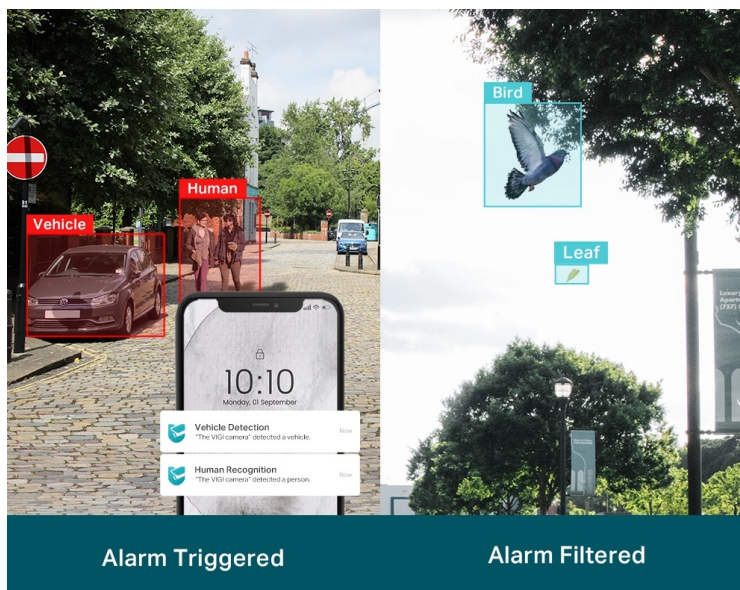

### TP-Link VIGI C330I - venkovní zabezpečení v provedení bullet

Venkovní IP kamera TP-Link VIGI C330I typu bullet, která nabízí vysoké **rozišení 3 Mpx**. Díky tomu zachytí ostrý obraz s některými jemnějšími detaily. Vzhledem k **odolné konstrukci s certifikací IP67** je vhodná pro dohled nad venkovními prostory rodinných domů, okolí firem, staveb apod. Uplatní se nejenom při **rozpoznávání osob, ale také vozidel**.

Integrované čipy využívají **algoritmy umělé inteligence** a efektivně tak rozliší lidské postavy nebo auta od jiných objektů. **Pokročilé detekce** pak umožní rozpoznat například narušení oblasti, odstranění předmětu, překročení hranice nebo třeba neoprávněnou manipulaci s kamerou. Samozřejmostí je také **podpora mobilní aplikace TP-Link VIGI**, abyste dění mohli sledovat kdykoli a kdekoli skrze displej smartphonu.

### TP-Link VIGI C330I 6 mm

**3megapixelová IP** kamera typu **bullet** nabízí snímač **1/2,8" CMOS** s rozlišením **2304 × 1296** obrazových bodů, **citlivost 0,1 lux (barevně)** a podporu **DWDR**. Připojení lze jednoduše realizovat pomocí **RJ-45 portu**. Díky **aplikaci TP-Link VIGI** lze sledovat dění **24 hodin denně, 7 dní v týdnu** odkudkoli skrze váš smartphone. Spolehlivý systém nočního vidění zajišťuje, že kamera funguje dobře i za špatných světelných podmínek a zaznamenává dění pro budoucí kontrolu. Dva způsoby napájení vám poskytnou nejen větší pohodlí, ale také mimořádně usnadní zapojení.